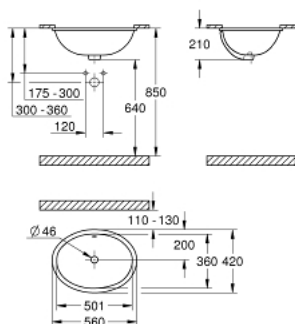

39 423 000 BAU CERAMIC РАКОВИНА ВСТРАИВАЕМАЯ 55

ОПИСАНИЕ ПРОДУКТА

- установка снизу
- с переливом
- 560 x 420 мм
- санитарная керамика
- с креплением

Pure Freude
an Wasser

39 423 000 ВАН СЕРАМИС РАКОВИНА ВСТРАИВАЕМАЯ 55

ЗАПАСНЫЕ ЧАСТИ

1: Mounting set (Order-nr. 49518000)