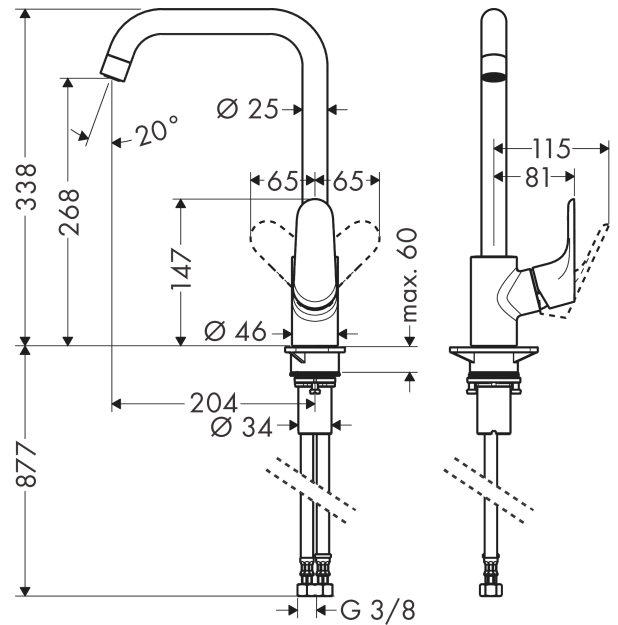

Focus M41

Кухонный смеситель однорычажный, 260, 1 jet

Поверхности : хром Артикульный номер: 31820000

Описание

Характеристики

- ComfortZone 260
- угол поворота излива: регулировка на 3 уровня, на 110°, 150° или 360°
- с возможностью размещения рукоятки справа или слева
- обычная струя
- максимальный расход воды при 3 бар: 12 л/мин
- керамический узел смешивания
- соединительные шланги G 3/8
- подходит для проточных водонагревателей

Технология

Продукт

Чертеж

График расхода воды