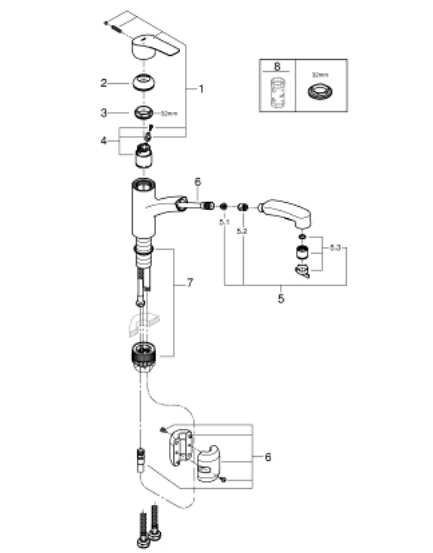

30 305 001 EUROSMART СМЕСИТЕЛЬ ОДНОРЫЧАЖНЫЙ ДЛЯ МОЙКИ, DN 15

ОПИСАНИЕ ПРОДУКТА

- с низким изливом
- монтаж на одно отверстие
- **GROHE StarLight** хромированное покрытие поверхности
- **GROHE SilkMove** керамический картридж 35 мм
- выпрямитель потока
- со встроенным ограничителем температуры
- выдвижной излив с переключателем режимов струи
- переключатель режима струи: ламинарный / душевой **SpeedClean**
- автоматический возврат на ламинарный режим струи
- регулировка расхода воды
- поворотный литой излив
- диапазон поворота 90°
- **GROHE Zero** Изолированный водоток - вода не контактирует с металлами корпуса смесителя
- гибкая подводка 3/8"
- **GROHE FastFixation Plus** Система монтажа
- с защитой от обратного потока

30 305 001 EUROSMART СМЕСИТЕЛЬ ОДНОРЫЧАЖНЫЙ ДЛЯ МОЙКИ, DN 15

ЗАПАСНЫЕ ЧАСТИ

- 1: lever (Order-nr. 48530000)
 - 2: Колпак (Order-nr. 46492000)
 - 3: Screw ring (Order-nr. 46815000)
 - 4: Картридж (Order-nr. 46374000)
 - 5: Выдвижной излив (Order-nr. 46956000)
 - 5.1: Сетка (Order-nr. 0676800M)
 - 5.2: Обратный клапан (Order-nr. 08565000)
 - 5.3: Регулятор струи (Order-nr. 48275000)
 - 6: Душевой шланг (Order-nr. 48293000)
 - 7: Переходник (Order-nr. 46338000)
 - 8: Комплект крепежа (Order-nr. 48477000)
 - 9: Ключ (Order-nr. 19332000)*
- * Optional accessories