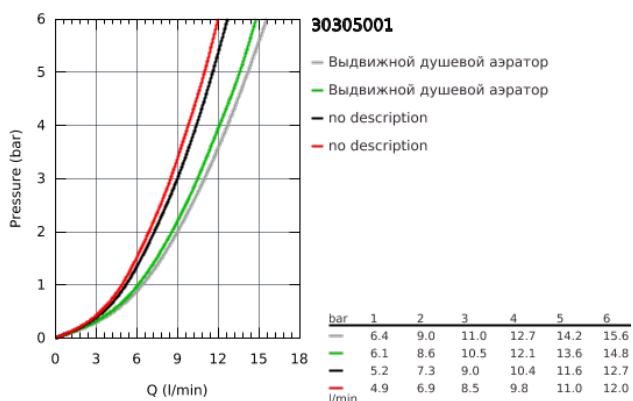

30 305 001 EUROSMART СМЕСИТЕЛЬ ОДНОРЫЧАЖНЫЙ ДЛЯ МОЙКИ, DN 15

ОПИСАНИЕ ПРОДУКТА

- с низким изливом
- монтаж на одно отверстие
- **GROHE StarLight** хромированное покрытие поверхности
- **GROHE SilkMove** керамический картридж 35 мм
- выпрямитель потока
- со встроенным ограничителем температуры
- выдвижной излив с переключателем режимов струи
- переключатель режима струи: ламинарный / душевой **SpeedClean**
- автоматический возврат на ламинарный режим струи
- регулировка расхода воды
- поворотный литой излив
- диапазон поворота 90°
- **GROHE Zero** Изолированный водоток - вода не контактирует с металлами корпуса смесителя
- гибкая подводка 3/8"
- **GROHE FastFixation Plus** Система монтажа
- с защитой от обратного потока