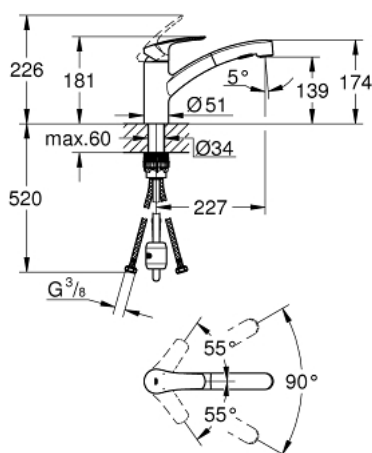

30 305 001 EUROSMART СМЕСИТЕЛЬ ОДНОРЫЧАЖНЫЙ ДЛЯ МОЙКИ, DN 15

ОПИСАНИЕ ПРОДУКТА

- с низким изливом
- монтаж на одно отверстие
- **GROHE StarLight** хромированное покрытие поверхности
- **GROHE SilkMove** керамический картридж 35 мм
- выпрямитель потока
- со встроенным ограничителем температуры
- выдвижной излив с переключателем режимов струи
- переключатель режима струи: ламинарный / душевой **SpeedClean**
- автоматический возврат на ламинарный режим струи
- регулировка расхода воды
- поворотный литой излив
- диапазон поворота 90°
- **GROHE Zero** Изолированный водоток - вода не контактирует с металлами корпуса смесителя
- гибкая подводка 3/8"
- **GROHE FastFixation Plus** Система монтажа
- с защитой от обратного потока

30 305 001 EUROSMART СМЕСИТЕЛЬ ОДНОРЫЧАЖНЫЙ ДЛЯ МОЙКИ, DN 15

ЗАПАСНЫЕ ЧАСТИ

- 1: lever (Order-nr. 48530000)
 - 2: Колпак (Order-nr. 46492000)
 - 3: Screw ring (Order-nr. 46815000)
 - 4: Картридж (Order-nr. 46374000)
 - 5: Выдвижной излив (Order-nr. 46956000)
 - 5.1: Сетка (Order-nr. 0676800M)
 - 5.2: Обратный клапан (Order-nr. 08565000)
 - 5.3: Регулятор струи (Order-nr. 48275000)
 - 6: Душевой шланг (Order-nr. 48293000)
 - 7: Переходник (Order-nr. 46338000)
 - 8: Комплект крепежа (Order-nr. 48477000)
 - 9: Ключ (Order-nr. 19332000)*
- * Optional accessories