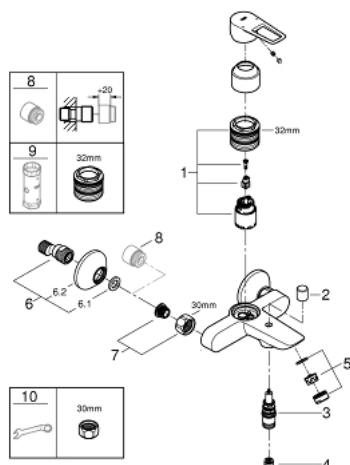

23 602 001 BAULOOP СМЕСИТЕЛЬ ОДНОРЫЧАЖНЫЙ ДЛЯ ВАННЫ, DN 15

ОПИСАНИЕ ПРОДУКТА

- настенный монтаж
- металлический рычаг
- **GROHE Longlife** керамический картридж 35 мм
- с ограничителем температуры
- **GROHE StarLight** хромированное покрытие поверхности
- регулировка расхода воды
- автоматический переключатель: ванна/душ
- излив с аэратором
- отвод для душа снизу $1/2''$ со встроенным обратным клапаном
- с защитой от обратного потока
- скрытые S-образные эксцентрики
- отражатель из металла
- **профессиональная серия**

23 602 001 BAULOOP СМЕСИТЕЛЬ ОДНОРЫЧАЖНЫЙ ДЛЯ ВАННЫ, DN 15

ЗАПАСНЫЕ ЧАСТИ

- 1: Картридж (Order-nr. 46374000)
 - 2: Кнопка переключателя (Order-nr. 64309000)
 - 3: Переключатель (Order-nr. 65655000)
 - 4: Обратный клапан (Order-nr. 08565000)
 - 5: Аэратор (Order-nr. 13941000)
 - 6: S-образный эксцентрик (Order-nr. 12075000)
 - 6.1: Уплотнение (Order-nr. 0138600M)
 - 6.2: Розетка (Order-nr. 0221000M)
 - 7: Резьбовое соединение подключения 1/2" (Order-nr. 45044000)
 - 8: Удлинение 3/4", 20 мм (Order-nr. 0713000M)*
 - 9: Ограничитель температуры (Order-nr. 46375000)*
 - 10: Ключ (Order-nr. 19332000)*
 - 11: Ключ (Order-nr. 19377000)*
- * Optional accessories