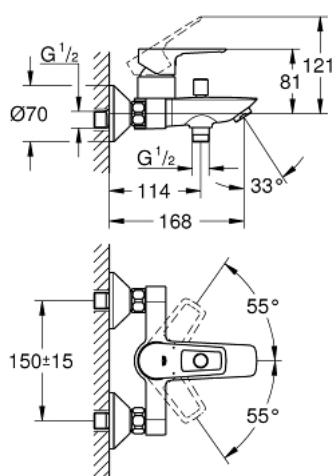

23 602 001 BAULOOP СМЕСИТЕЛЬ ОДНОРЫЧАЖНЫЙ ДЛЯ ВАННЫ, DN 15

ОПИСАНИЕ ПРОДУКТА

- настенный монтаж
- металлический рычаг
- **GROHE Longlife** керамический картридж 35 мм
- с ограничителем температуры
- **GROHE StarLight** хромированное покрытие поверхности
- регулировка расхода воды
- автоматический переключатель: ванна/душ
- излив с аэратором
- отвод для душа снизу $1/2''$ со встроенным обратным клапаном
- с защитой от обратного потока
- скрытые S-образные эксцентрики
- отражатель из металла
- **профессиональная серия**

23 602 001 BAULOOP СМЕСИТЕЛЬ ОДНОРЫЧАЖНЫЙ ДЛЯ ВАННЫ, DN 15

ЗАПАСНЫЕ ЧАСТИ

- 1: Картридж (Order-nr. 46374000)
 - 2: Кнопка переключателя (Order-nr. 64309000)
 - 3: Переключатель (Order-nr. 65655000)
 - 4: Обратный клапан (Order-nr. 08565000)
 - 5: Аэратор (Order-nr. 13941000)
 - 6: S-образный эксцентрик (Order-nr. 12075000)
 - 6.1: Уплотнение (Order-nr. 0138600M)
 - 6.2: Розетка (Order-nr. 0221000M)
 - 7: Резьбовое соединение подключения 1/2" (Order-nr. 45044000)
 - 8: Удлинение 3/4", 20 мм (Order-nr. 0713000M)*
 - 9: Ограничитель температуры (Order-nr. 46375000)*
 - 10: Ключ (Order-nr. 19332000)*
 - 11: Ключ (Order-nr. 19377000)*
- * Optional accessories