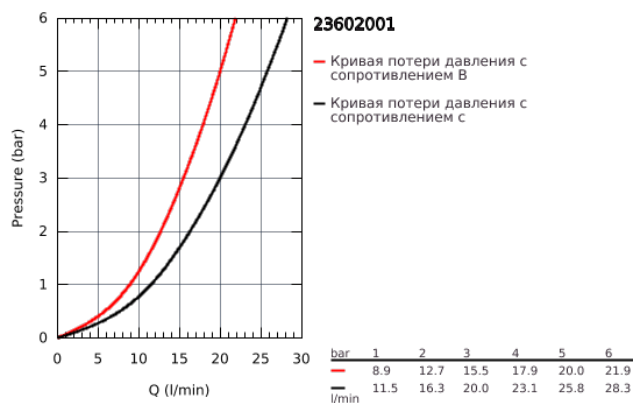

23 602 001 BAULOOP СМЕСИТЕЛЬ ОДНОРЫЧАЖНЫЙ ДЛЯ ВАННЫ, DN 15

ОПИСАНИЕ ПРОДУКТА

- настенный монтаж
- металлический рычаг
- **GROHE Longlife** керамический картридж 35 мм
- с ограничителем температуры
- **GROHE StarLight** хромированное покрытие поверхности
- регулировка расхода воды
- автоматический переключатель: ванна/душ
- излив с аэратором
- отвод для душа снизу $1/2''$ со встроенным обратным клапаном
- с защитой от обратного потока
- скрытые S-образные эксцентрики
- отражатель из металла
- **профессиональная серия**