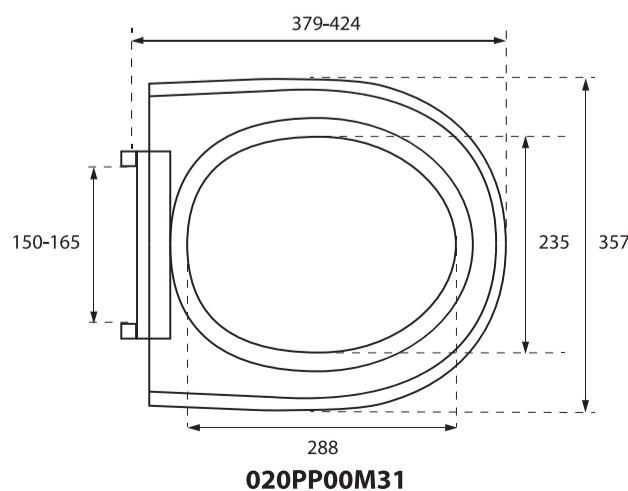

- 1 — Расстояние между отверстиями для крепления сиденья
- 2 — Расстояние от оси крепления до края унитаза
- 3 — Ширину унитаза
- 4 — Расстояние между внутренними краями обода

Подберите сиденье подходящее по всем замеренным параметрам.