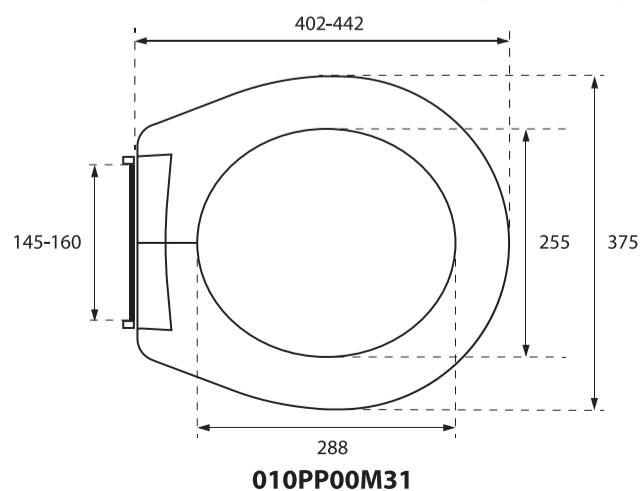

- 1 — Расстояние между отверстиями для крепления сиденья
- 2 — Расстояние от оси крепления до края унитаза
- 3 — Ширину унитаза
- 4 — Расстояние между внутренними краями обода

Подберите сиденье подходящее по всем замеренным параметрам.