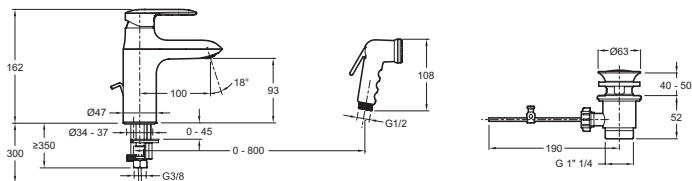

**E99465**

**Коллекция:** KUMIN

**Отделки\*:**

CP - Хром

### Технические характеристики

- ТИП УСТАНОВКИ: 1 отверстие
- ВЫСОТА ПОД ИЗЛИВОМ: 93 мм
- СЛИВ: С донным клапаном
- ГАРАНТИЯ НА ОТДЕЛКУ: 10 лет
- ТИП: Однорычажный
- РАССТОЯНИЕ МЕЖДУ ЦЕНТРОМ ИЗЛИВА И ЦЕНТРАЛЬНОЙ ОСЬЮ КОРПУСА: 100 мм
- УСТАНОВКА: 1 отверстие

### Технический чертеж

Спецификация продукта: Смеситель для умывальника. E99465. Коллекция: KUMIN. ТИП УСТАНОВКИ: 1 отверстие. ТИП: Однорычажный. ВЫСОТА ПОД ИЗЛИВОМ: 93 мм. РАССТОЯНИЕ МЕЖДУ ЦЕНТРОМ ИЗЛИВА И ЦЕНТРАЛЬНОЙ ОСЬЮ КОРПУСА: 100 мм. СЛИВ: С донным клапаном. УСТАНОВКА: 1 отверстие. ГАРАНТИЯ НА ОТДЕЛКУ: 10 лет.