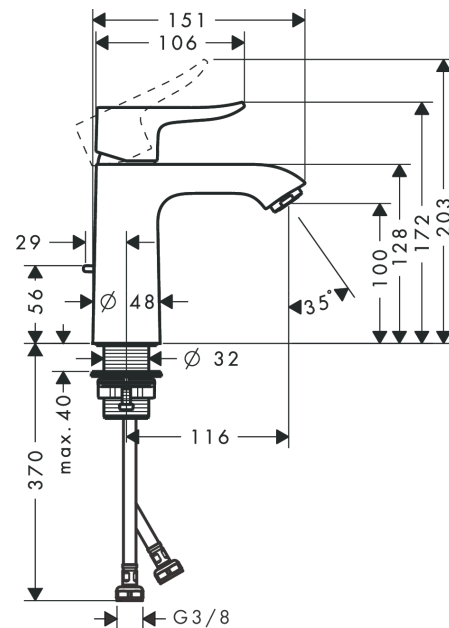

Metris

Смеситель для раковины 110, однорычажный, со сливным гарнитуром

Поверхности : хром Артикулный номер: 31080000

Описание

Характеристики

- состоит из: однорычажный смеситель для раковины, слив/перелив
- ComfortZone 110
- выступ 116 мм
- обычная струя
- расход воды при 3 барах: 5 л/мин
- керамический узел смешивания
- регулируемое ограничение температуры
- подходит для проточных водонагревателей
- донный клапан, 1¼"
- материал сливного набора: металл
- вид соединения: соединительные шланги G 3/8

Технология

Продукт

Чертеж

График расхода воды