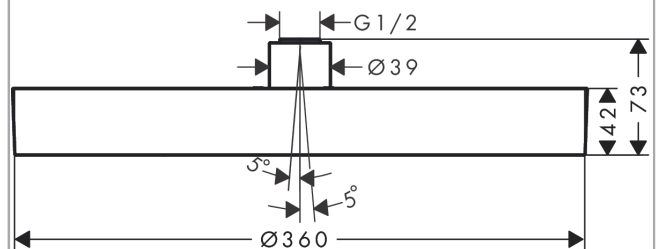

Rainfinity

Верхний душ 360 1jet

Поверхности : **матовый белый**

Артикульный номер: **26231700**

Описание

Характеристики

- тип струи: PowderRain
- размер душевого диска: 360 мм
- шарнирное соединение: регулируемый угол верхнего душа (2 x 5°)
- максимальный расход воды при 3 бар: 23.6 л/мин
- расход воды PowderRain (при 3 барах): 23 л/мин
- поверхность душевого диска: графит
- материал душевого диска: алюминий
- съемный верхний душ для очистки
- рамка: металл
- монтаж: потолок или стена
- соединительная резьба G ½

Технология

Продукт

Чертеж

График расхода воды

Расход измерен практически с помощью соответствующей арматуры (термостат/смеситель/скрытый клапан).