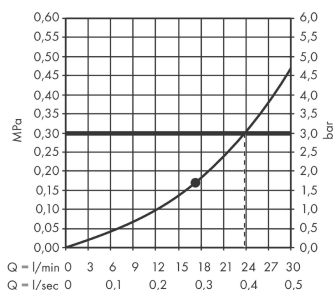

График расхода воды

Расход измерен практически с помощью соответствующей арматуры (термостат/смеситель/скрытый клапан).