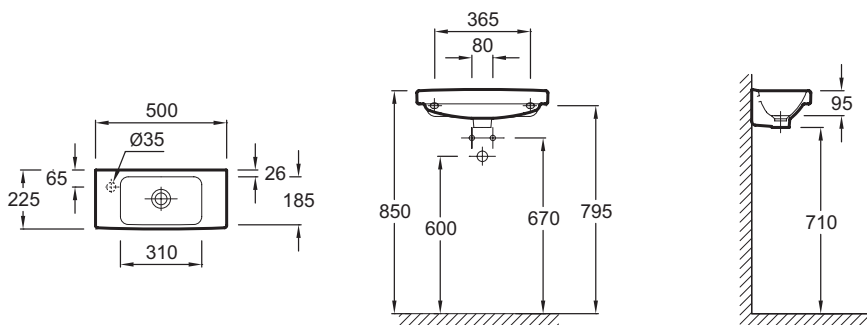

Технические характеристики

- РАЗМЕРЫ (СМ): 50 x 22,50 см
- МАТЕРИАЛ: Санфарфор
- РАЗМЕТКА СВЕРЛЕНИЯ ОТВЕРСТИЯ ДЛЯ СМЕСИТЕЛЯ: С 1 отверстием для смесителя слева
- УСТАНОВКА: Компактные
- ОТВЕРСТИЕ ПЕРЕЛИВА: С отверстием перелива
- ПРОДУКТ В КОМПЛЕКТЕ: (смеситель заказывается отдельно)
- РЕКОМЕНДОВАННЫЙ СМЕСИТЕЛЬ: 0
- ВЕС: 6,7 кг
- ТИП УСТАНОВКИ: Подвесные или могут быть установлены вместе с мебелью
- ОТВЕРСТИЯ ДЛЯ СВЕРЛЕНИЯ: С 1 отверстием для смесителя
- ГЛАДКАЯ / НЕГЛАДКАЯ НИЖНЯЯ ПОВЕРХНОСТЬ: 0
- КОЛИЧЕСТВО РАКОВИН В СТОЛЕШНИЦЕ: 0
- РЕКОМЕНДОВАННЫЙ СИФОН: 0
- Рекомендуемые смесители: Aleo, стильный и широкий ассортимент

Связанные продукты

- E4721: Металлический полотенцедержатель

Общая информация

Спецификация продукта: Компактный раковина 50 x 22.5 см. E4701L. Коллекция: ODEON UP. РАЗМЕРЫ (СМ): 50 x 22,50 см. ВЕС: 6,7 кг. МАТЕРИАЛ: Санфарфор. ТИП УСТАНОВКИ: Подвесные или могут быть установлены вместе с мебелью. РАЗМЕТКА СВЕРЛЕНИЯ ОТВЕРСТИЯ ДЛЯ СМЕСИТЕЛЯ: С 1 отверстием для смесителя слева. ОТВЕРСТИЯ ДЛЯ СВЕРЛЕНИЯ: С 1 отверстием для смесителя. УСТАНОВКА: Компактные. ГЛАДКАЯ / НЕГЛАДКАЯ НИЖНЯЯ ПОВЕРХНОСТЬ: 0. ОТВЕРСТИЕ ПЕРЕЛИВА: С отверстием перелива. КОЛИЧЕСТВО РАКОВИН В СТОЛЕШНИЦЕ: 0. ПРОДУКТ В КОМПЛЕКТЕ: (смеситель заказывается отдельно). РЕКОМЕНДОВАННЫЙ СИФОН: 0. РЕКОМЕНДОВАННЫЙ СМЕСИТЕЛЬ: 0. Рекомендуемые смесители: Aleo, стильный и широкий ассортимент.