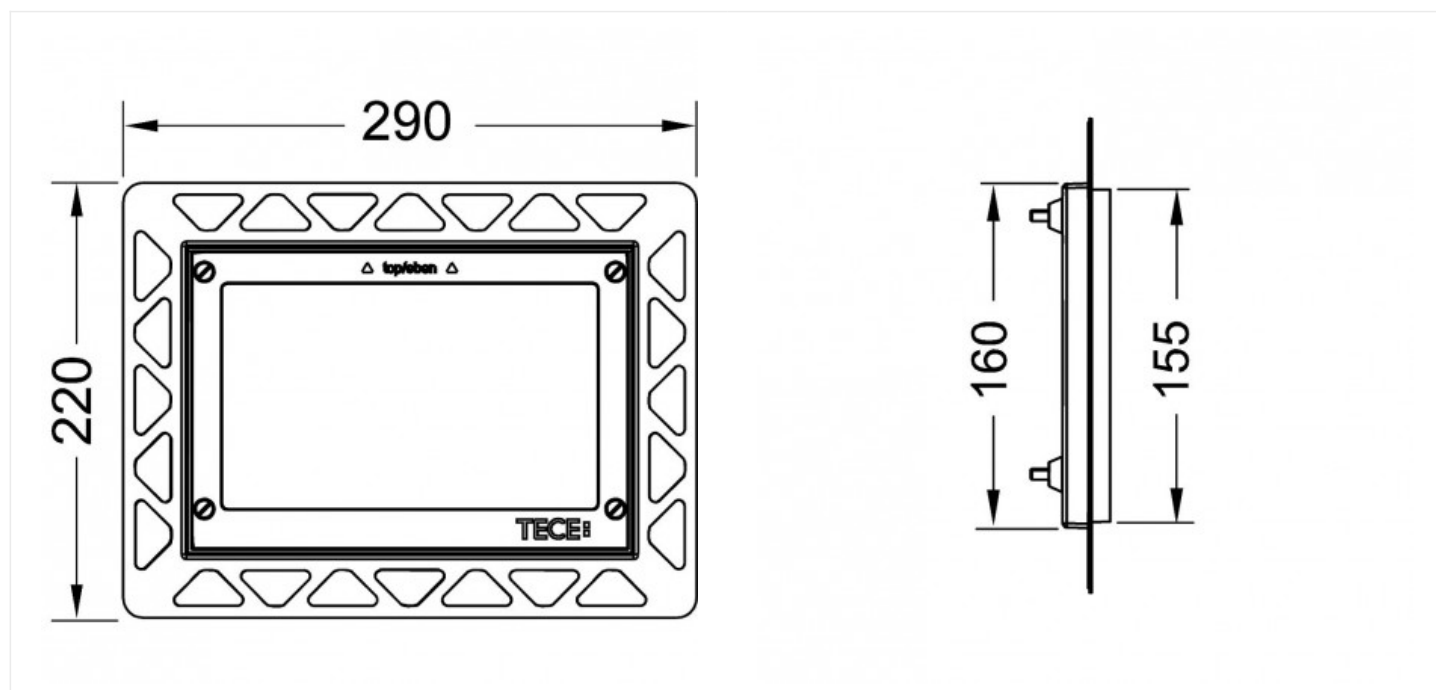

Монтажная рамка для установки стеклянных панелей TECEloop или TECEsquare на уровне стены черный (арт. 9240647)

Характеристики	Комплектация
<ul style="list-style-type: none">• Цвет: черный	<ul style="list-style-type: none">• монтажная рамка;• инструмент для монтажа/демонтажа панели смыва.