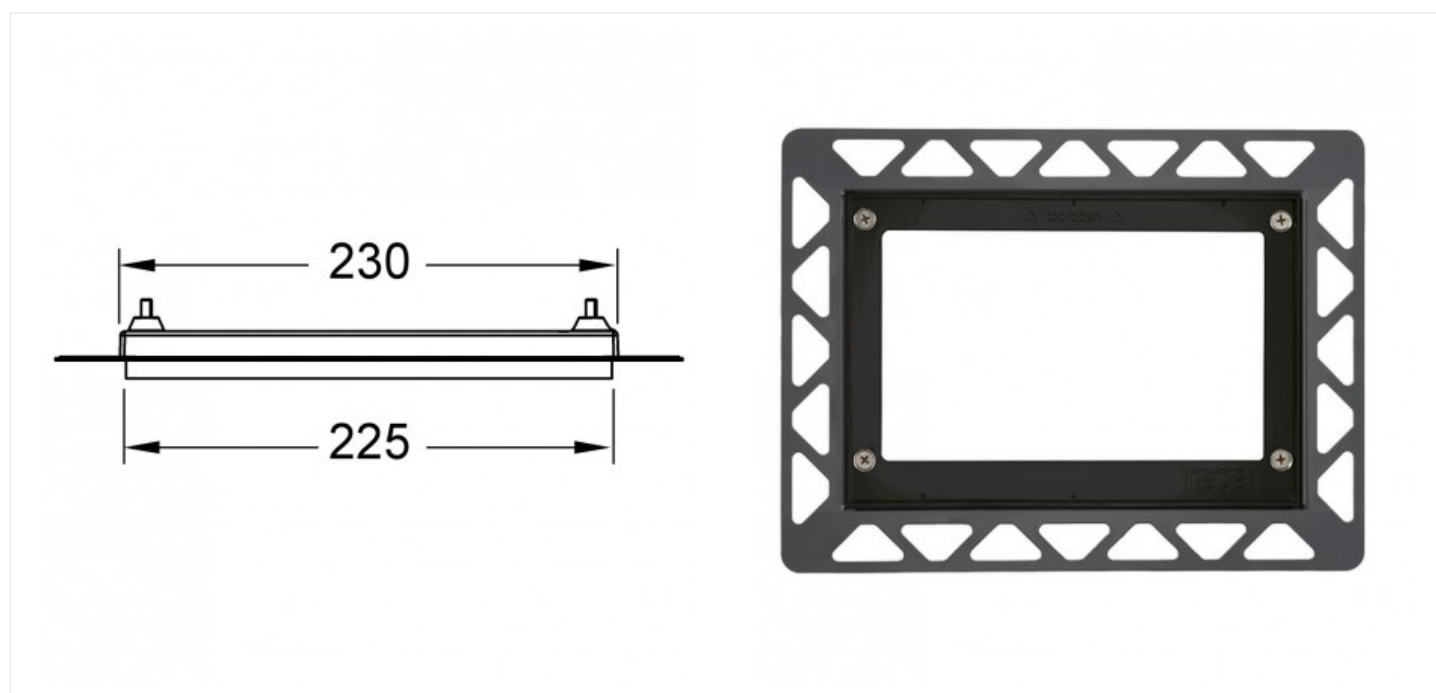

Монтажная рамка для установки стеклянных панелей TECEloop или TECEsquare на уровне стены черный (арт. 9240647)

Характеристики	Комплектация
<ul style="list-style-type: none">• Цвет: черный	<ul style="list-style-type: none">• монтажная рамка;• инструмент для монтажа/демонтажа панели смыва.