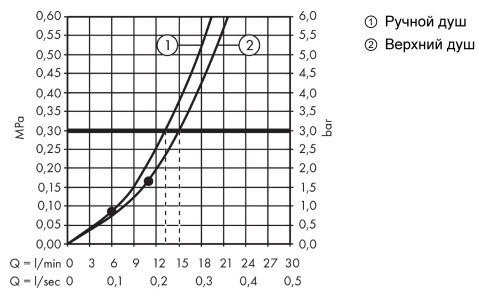

Crometta E
Crometta E 240 1jet Showerpipe с однорычажным смесителем
 Поверхности : **хром** Артикульный номер: **27284000**

График расхода воды

Crometta E
Crometta E 240 1jet Showerpipe с однорычажным смесителем
 Поверхности : **хром** Артикульный номер: **27284000**