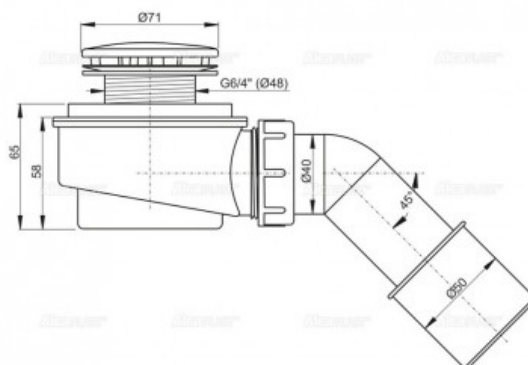

Выпускной комплект для душевого поддона, хромированный пластик (арт. A471CR-50)

Характеристики

Комплектация

- Корпус сифона
- Хромированная пластиковая крышка сифона
- Колено для подключения стока
- Монтажный набор