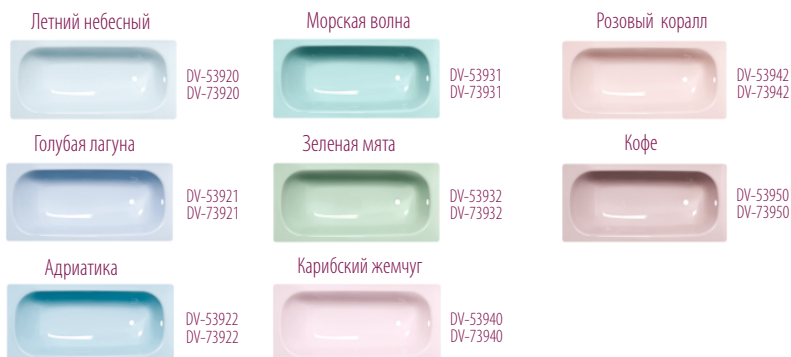

АТМОСФЕРА

домашнего spa

Ванны Donna Vanna® — находка для семейного использования: антибактериальный компонент препятствует размножению бактерий, специальная пластина шумопоглощения снижает уровень шума при наборе воды, гладкая стекловидная эмаль позволяет держать ванну в идеальной чистоте, система опорной подставки гарантирует ее устойчивость.

**богатая палитра
цветов** вдохновляет
на создание оригинальных
дизайнерских решений

ПРЕИМУЩЕСТВА

- ✓ Антибактериальный компонент в составе высококачественной эмали
- ✓ Пластина, снижающая уровень шума при наборе воды
- ✓ Гарантированный срок эксплуатации 10 лет с даты изготовления

ПАРАМЕТРЫ

Donna Vanna®

Размеры ванны, см	105x65x36,5	120x70x40	140x70x40	150x70x40	160x70x40	170x70x40	170x75x40
Толщина	до 2 мм для всего модельного ряда						
Рант	нет						
Вес ванн с опорной подставкой до, кг (брутто)	21,0	22,0	24,5	29,0	31,0	32,0	33,0
Объем, л	90	110	135	160	170	180	200
Высота с опорной подставкой, мм	510±5	550±5	530±5	550±5	550±5	550±5	550±5
Белая орхидея	DV-13001	DV-23901	DV-43901	DV-53901	DV-63901	DV-73901	DV-73701
Артикул опорной подставки	OP-14300	OP-21200	OP-01200	OP-01200	OP-61200	OP-01200	OP-71205

ПАЛИТРА ЦВЕТНЫХ ВАНН 150/170 см