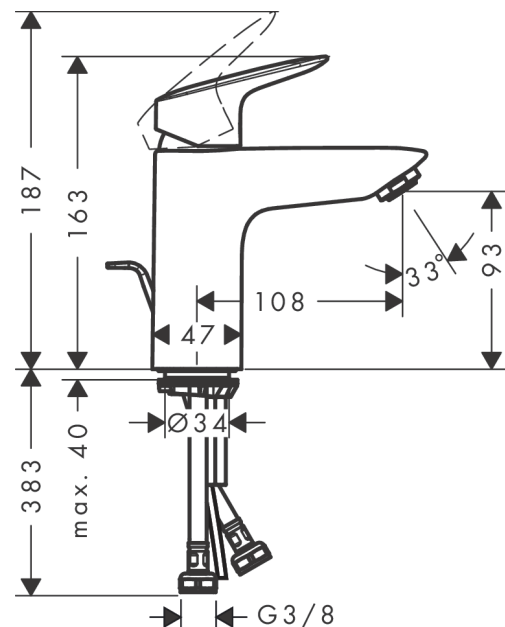

Logis

Смеситель для раковины 100, однорычажный, со сливным гарнитуром

Поверхности : хром Артикульный номер: 71100000

Описание

Характеристики

- состоит из: однорычажный смеситель для раковины, слив/перелив
- ComfortZone 100
- выступ 108 мм
- обычная струя
- расход воды при 3 барах: 5 л/мин
- керамический узел смешивания
- регулируемое ограничение температуры
- подходит для проточных водонагревателей
- донный клапан, 1¼"
- материал сливного набора: синтетический
- вид соединения: соединительные шланги G 3/8

Технология

Награды за дизайн

reddot award 2014
winner

Продукт

Чертеж

График расхода воды