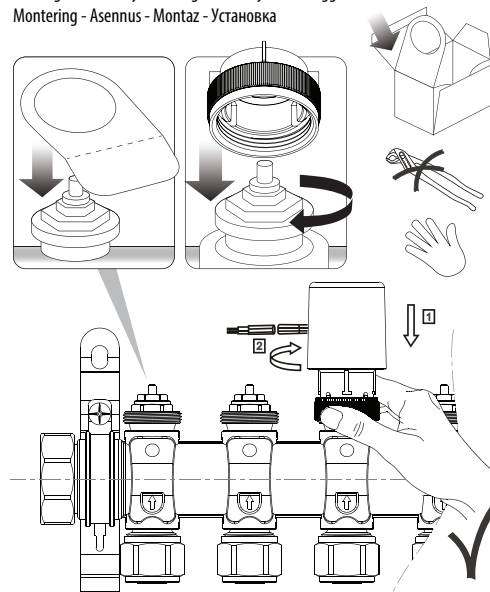

Montage - Assembly - Montage - Montaje - Montaggio -  
Montering - Asennus - Montaz - Установка

**NC - NORMALLY CLOSED**

"First Open" Funktion - "First Open" function - Fonction "First Open" - Funcion de contacto abierto - "First Open" functie - Funzione "First Open" - "First Open" funksjon - "forstagangen" funktion - "First Open" toiminta - Исполнение нормально-закрытый

Комната

Зона №

Макс. длина штока - 4мм

230V Версия:  
Питание 220В, 50Гц  
Мощность: 2Вт  
Макс. ток: 200мА-200мС  
Класс защиты: IP54  
Температура  
окружающей  
среды: 5-60о С  
Усилие: 100Н+10%