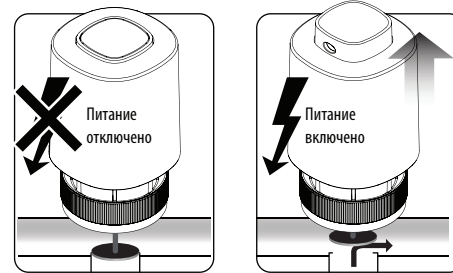

Montage - Assembly - Montage - Montaje - Montaggio -  
Montering - Asennus - Montaz - Установка

**NC - NORMALLY CLOSED**

"First Open" Funktion - "First Open" function - Fonction "First Open" - Funcion de contacto abierto - "First Open" functie - Funzione "First Open" - "First Open" funksjon - "forstagangen" funktion - "First Open" toiminta - Исполнение нормально-закрытый

Комната

Зона №

Макс. длина штока - 4мм

230V Версия:  
Питание 220В, 50Гц  
Мощность: 2Вт  
Макс. ток: 200мА-200мС  
Класс защиты: IP54  
Температура  
окружающей  
среды: 5-60о С  
Усилие: 100Н+10%