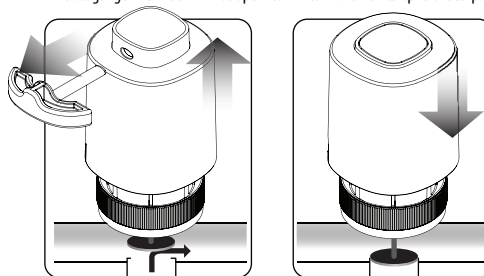

Montage - Assembly - Montage - Montaje - Montaggio -  
Montering - Asennus - Montaz - Установка

**NC - NORMALLY CLOSED**

"First Open" Funktion - "First Open" function - Fonction "First Open" - Funcion de contacto abierto - "First Open" functie - Funzione "First Open" - "First Open" funksjon - "forstagangen" funktion - "First Open" toiminta - Исполнение нормально-закрытый

Комната

Зона №

Макс. длина штока - 4мм

230V Версия:  
Питание 220В, 50Гц  
Мощность: 2Вт  
Макс. ток: 200мА-200мС  
Класс защиты: IP54  
Температура  
окружающей  
среды: 5-60о С  
Усилие: 100Н+10%