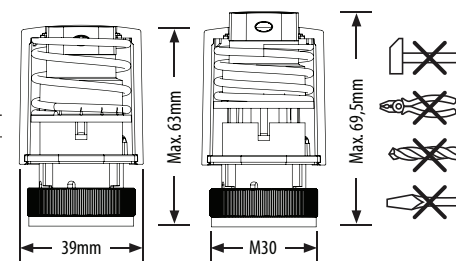

Комната

Зона №

Макс. длина штока - 4мм

230V Версия:  
Питание 220В, 50Гц  
Мощность: 2Вт  
Макс. ток: 200мА-200мС  
Класс защиты: IP54  
Температура  
окружающей  
среды: 5-60о С  
Усилие: 100Н+10%