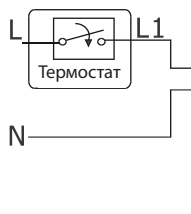

**FUNCTION**

Funktionsweise - Function mode - Mode de fonctionnement -  
Funcionamiento - Werkwijze - Modo di funzione - Funktionsmade -  
Funksjonsmodus - Funktionsatt - Toimintaperiaate - Zasada dzialania - Функция

Комната

Зона №

Макс. длина штока - 4мм

230V Версия:  
Питание 220В, 50Гц  
Мощность: 2Вт  
Макс. ток: 200мА-200мС  
Класс защиты: IP54  
Температура  
окружающей  
среды: 5-60о С  
Усилие: 100Н+10%