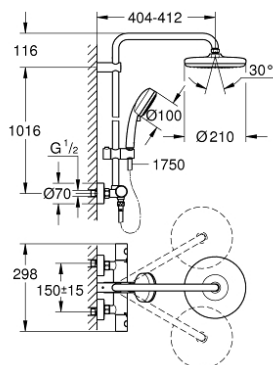

## 27 922 001 New Tempesta Cosmopolitan System Душевая система с термостатом для настенного монтажа

[https://www.grohe.ru/ru\\_ru/new-tempesta-cosmopolitan-system-%D0%B4%D1%83%D1%88%D0%B5%D0%B2%D0%B0%D1%8F-%D1%81%D0%B8%D1%81%D1%82%D0%B5%D0%BC%D0%B0-%D1%81-%D1%82%D0%B5%D1%80%D0%BC%D0%BE%D1%81%D1%82%D0%B0%D1%82%D0%BE%D0%BC-%D0%B4%D0%BB%D1%8F-%D0%BD%D0%B0%D1%81%D1%82%D0%B5%D0%BD%D0%BD%D0%BE%D0%B3%D0%BE-%D0%BC%D0%BE%D0%BD%D1%82%D0%B0%D0%B6%D0%B0-27922001.html](https://www.grohe.ru/ru_ru/new-tempesta-cosmopolitan-system-%D0%B4%D1%83%D1%88%D0%B5%D0%B2%D0%B0%D1%8F-%D1%81%D0%B8%D1%81%D1%82%D0%B5%D0%BC%D0%B0-%D1%81-%D1%82%D0%B5%D1%80%D0%BC%D0%BE%D1%81%D1%82%D0%B0%D1%82%D0%BE%D0%BC-%D0%B4%D0%BB%D1%8F-%D0%BD%D0%B0%D1%81%D1%82%D0%B5%D0%BD%D0%BD%D0%BE%D0%B3%D0%BE-%D0%BC%D0%BE%D0%BD%D1%82%D0%B0%D0%B6%D0%B0-27922001.html)

- включает в себя:
- горизонтальный поворотный душевой **кронштейн 390 мм**
- настенный термостат с аквадиммером
- выбор между:
- верхний душ Tempesta 210 (26 408)
- душевая струя Rain
- с шаровым шарниром
- угол поворота  $\pm 15^\circ$
- ручной душ Tempesta Cosmopolitan 100 (27 571 001)
- 2 вида струй:
- Rain, Jet
- регулируется по высоте с помощью скользящего элемента
- душевой шланг, 1.750 мм 1/2" x 1/2" (28 410)
- **GROHE TurboStat** встроенный термозлемент
- **GROHE SafeStop** стопор безопасности при 38°C
- **GROHE SafeStop Plus** опционно ограничитель температуры на 43°C, включен
- **GROHE DreamSpray** превосходный поток воды
- **GROHE StarLight** хромированная поверхность
- с системой **SpeedClean** против известковых отложений
- **Внутренний охлаждающий канал** для продолжительного срока службы
- **Twistfree** против перекручивания шланга
- Совместим с проточным водонагревателем **только** выше 18 кВт/ч, а также с накопительным водонагревателем (см. Техническую информацию)
- минимальный расход воды 7л/мин
- минимальное давление 1,0 бар
- дополнительная опция: Полочка GROHE EasyReach (26 362)