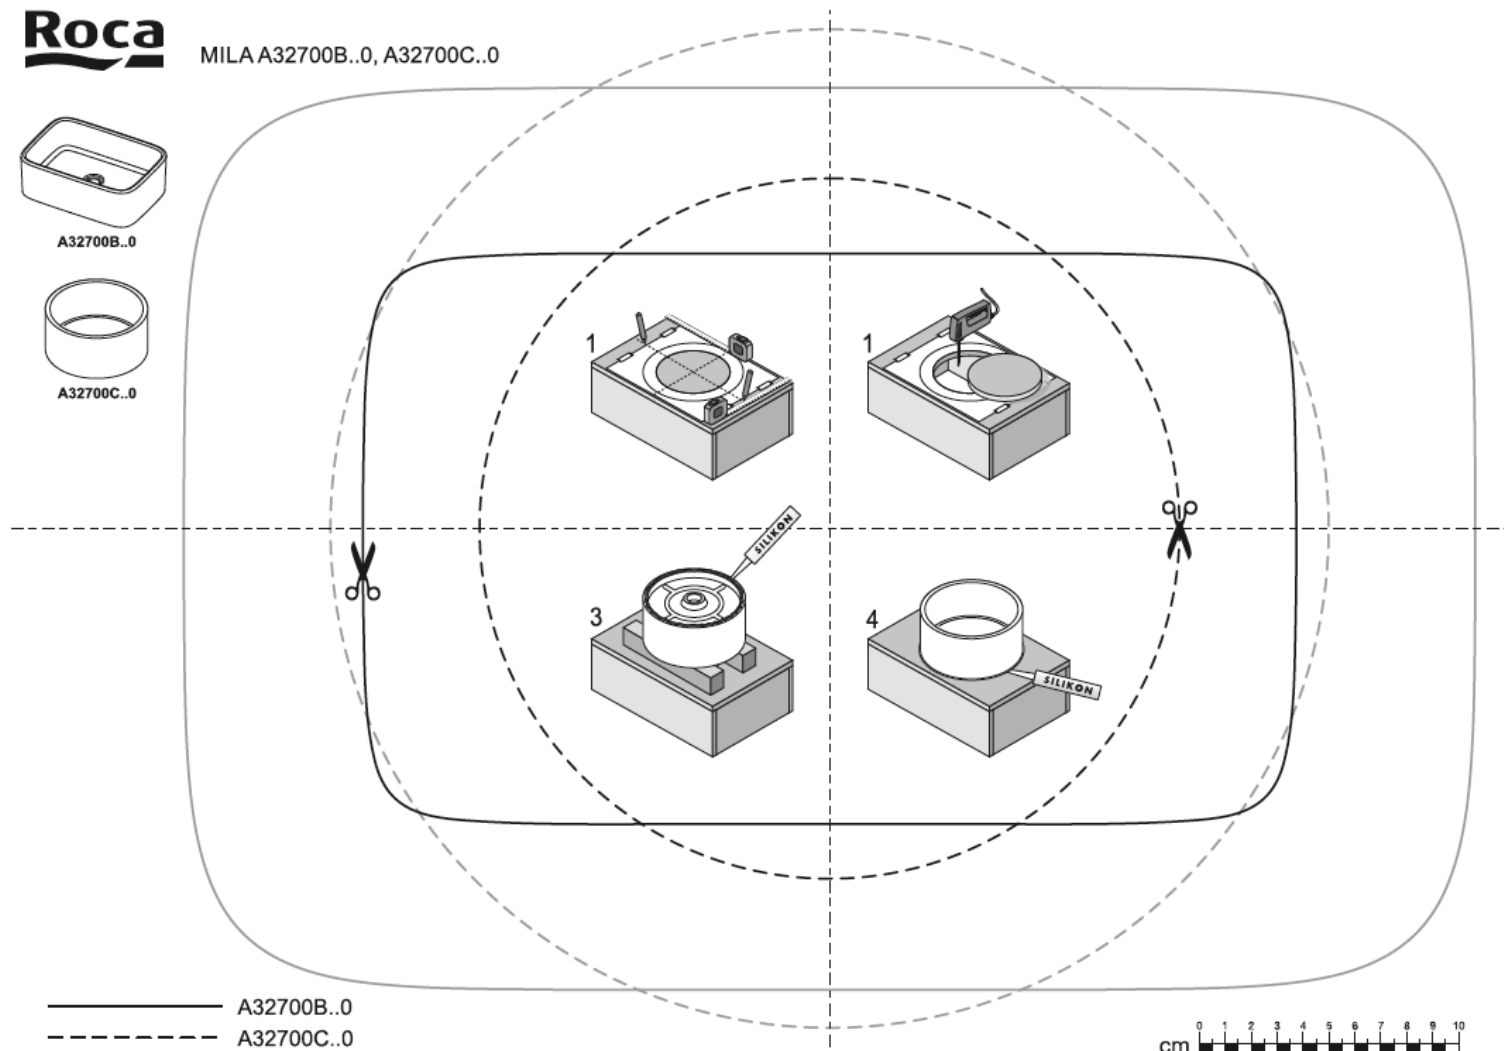

7.3270.0.C00.0 MILA раковина накладная круглая, Ø 400 мм

MILA A32700B..0, A32700C..0

A32700B..0

A32700C..0

————— A32700B..0
- - - - - A32700C..0

* Шаблон вырезки вкладывается в короб

Спасибо за внимание!