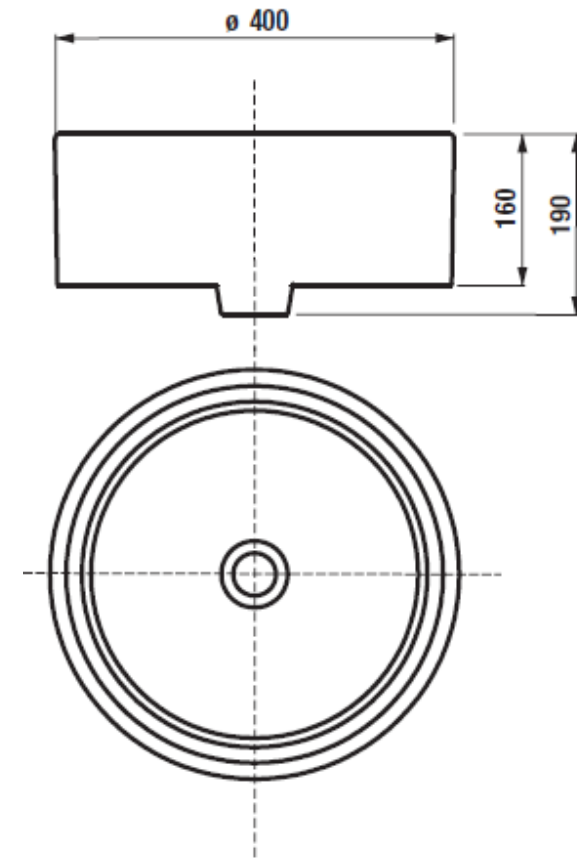

Керамические изделия

07.11.2019

Roca Group /Product Management

Roca

Накладные раковины

Накладная раковина

7.3270.0.B00.0 MILA раковина накладная прямоугольная, 350x500 мм

Накладная раковина

7.3270.0.C00.0 MILA раковина накладная круглая, Ø 400 мм

MILA A32700B..0, A32700C..0

A32700B..0

A32700C..0

————— A32700B..0
- - - - - A32700C..0

* Шаблон вырезки вкладывается в короб

Спасибо за внимание!