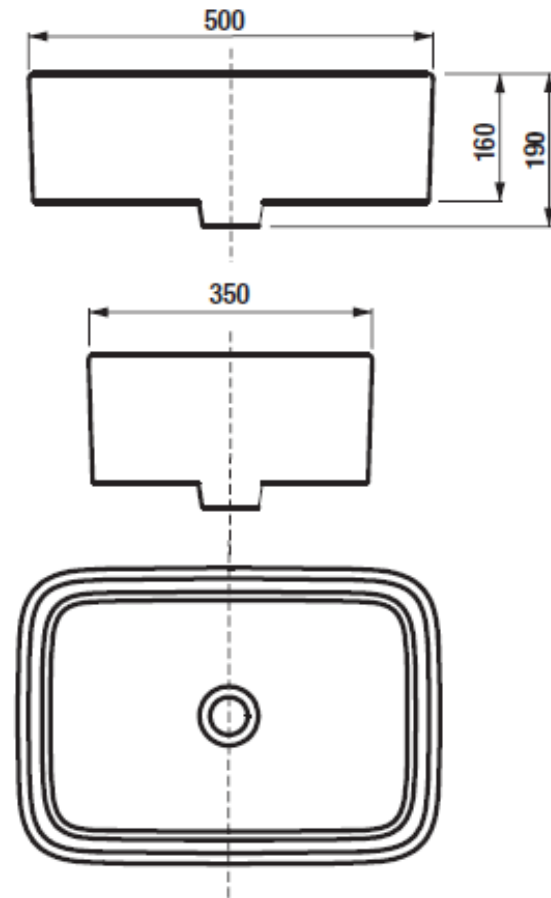

Керамические изделия

07.11.2019

Roca Group /Product Management

Roca

Накладные раковины

Накладная раковина

7.3270.0.B00.0 MILA раковина накладная прямоугольная, 350x500 мм

Накладная раковина

7.3270.0.C00.0 MILA раковина накладная круглая, Ø 400 мм

MILA A32700B..0, A32700C..0

A32700B..0

A32700C..0

————— A32700B..0
- - - - - A32700C..0

* Шаблон вырезки вкладывается в короб

Спасибо за внимание!