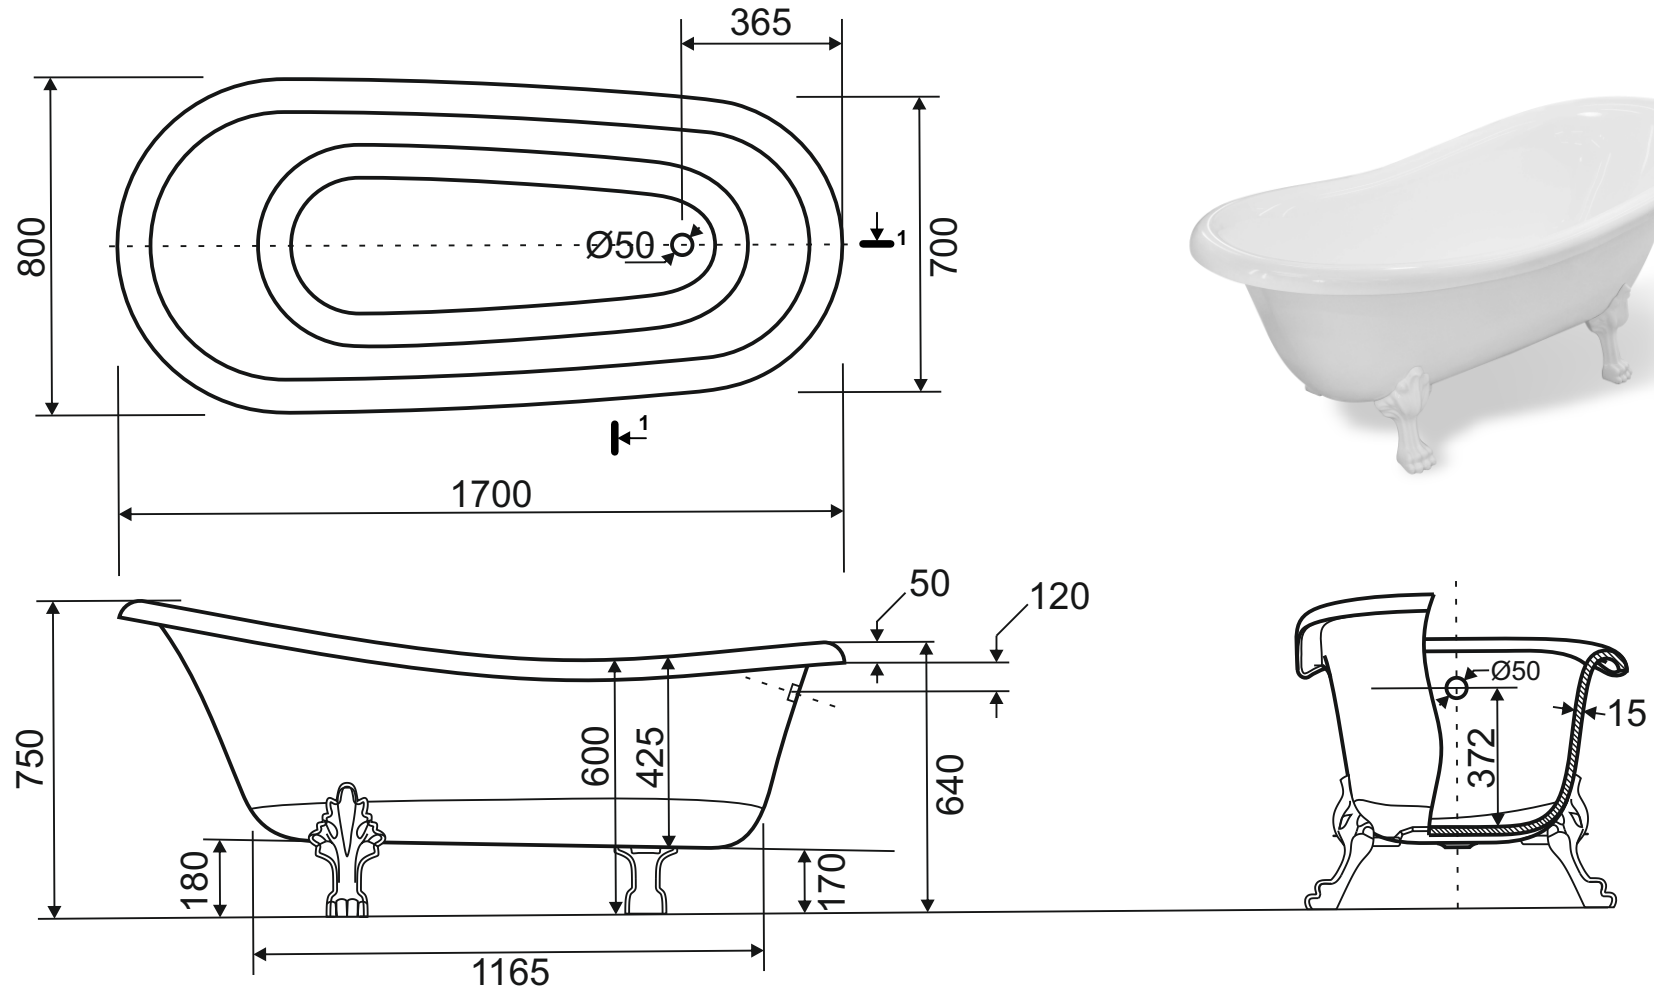

ЭСТЕТ

г. Кострома, ул. Московская д. 105
тел. 8 (4942) 33 61 71

ВАННА «МАРСЕЛЬ» 1700X800

ПРОИЗВОДСТВО ИЗДЕЛИЙ ИЗ ЛИТЬЕВОГО МРАМОРА
***Допустимое отклонение линейных размеров ± 5 мм**

ООО «ЭСТЕТ»