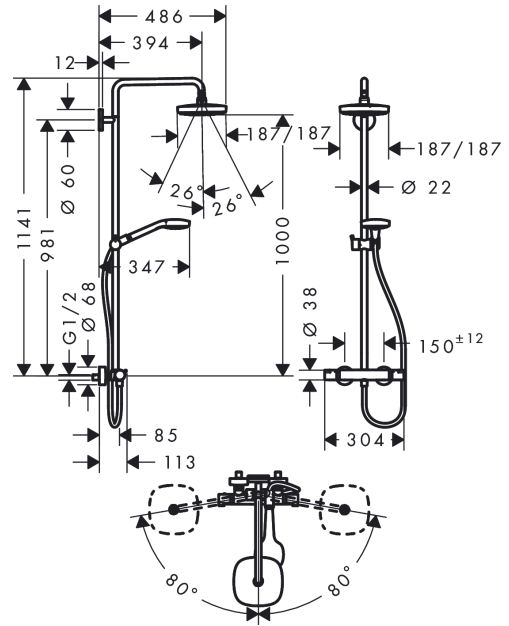

Croma Select E**Showerpipe 180 2jet с термостатом**Поверхности : **белый / хром** Артикульный номер: **27256400****Описание****Характеристики**

- состоит из: верхний душ, ручной душ, термостат для душа, штанга для душа, держатель для душа
- верхний душ Croma Select E 180 2jet
- размер душевого диска: 180 мм x 180 мм
- тип струи: Rain, IntenseRain
- удобное переключение типов струи с помощью кнопки Select
- шарнирное соединение: регулируемый угол верхнего душа
- длина держателя для душа: 400 мм
- держатель для ручного душа регулируемый по высоте
- расход воды для струи IntenseRain (при 3 бар): 16 л / мин
- расход воды для струи Rain (при 3 бар): 16 л / мин
- рабочее давление: мин. 1,1 бар/макс. 10 бар
- поворотный держатель для душа
- термостат Ecostat Comfort
- предохранительный ограничитель при 40°C
- регулируемый ограничитель температуры горячей воды
- пользовательское управление посредством вращения рукоятки
- вид монтажа: внешний монтаж
- соединительная резьба G ½
- межосевое подключение 150 мм ± 12 мм
- подъемная труба может быть укорочена по высоте

Технология

Croma Select E

Showerpipe 180 2jet с термостатом

Поверхности : белый / хром Артикульный номер: 27256400

Продукт

Чертеж

График расхода воды

Croma Select E

Showerpipe 180 2jet с термостатом

Поверхности : **белый / хром** Артикульный номер: **27256400**

Пример монтажа