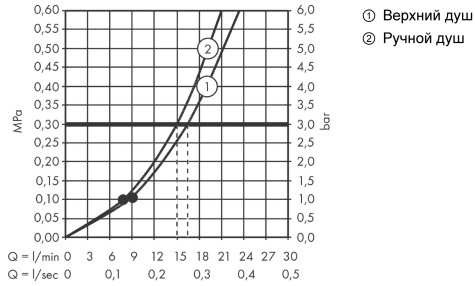

Croma Select E**Showerpipe 180 2jet с термостатом**Поверхности : **белый / хром** Артикульный номер: **27256400****Описание****Характеристики**

- состоит из: верхний душ, ручной душ, термостат для душа, штанга для душа, держатель для душа
- верхний душ Croma Select E 180 2jet
- размер душевого диска: 180 мм x 180 мм
- тип струи: Rain, IntenseRain
- удобное переключение типов струи с помощью кнопки Select
- шарнирное соединение: регулируемый угол верхнего душа
- длина держателя для душа: 400 мм
- держатель для ручного душа регулируемый по высоте
- расход воды для струи IntenseRain (при 3 бар): 16 л / мин
- расход воды для струи Rain (при 3 бар): 16 л / мин
- рабочее давление: мин. 1,1 бар/макс. 10 бар
- поворотный держатель для душа
- термостат Ecostat Comfort
- предохранительный ограничитель при 40°C
- регулируемый ограничитель температуры горячей воды
- пользовательское управление посредством вращения рукоятки
- вид монтажа: внешний монтаж
- соединительная резьба G ½
- межосевое подключение 150 мм ± 12 мм
- подъемная труба может быть укорочена по высоте

Технология

Croma Select E

Showerpipe 180 2jet с термостатом

Поверхности : белый / хром Артикульный номер: 27256400

Продукт

Чертеж

График расхода воды

Croma Select E