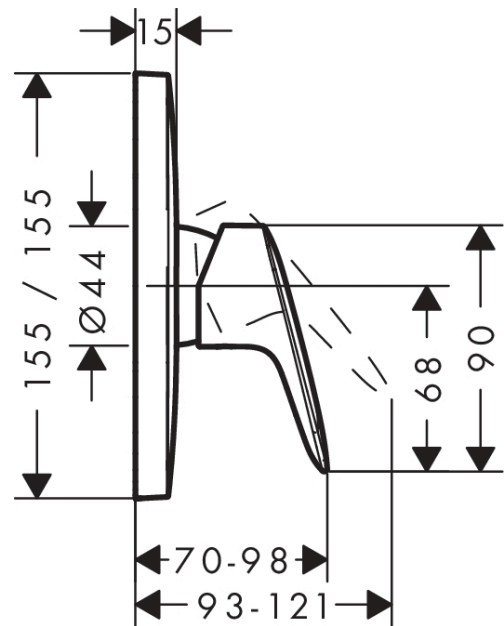

Logis

Смеситель для душа, однорычажный, СМ

Поверхности : хром Артикулный номер: 71605000

Описание

Характеристики

- 1 потребитель
- вид соединения: скрытая часть
- расход воды при 3 барах: 29.3 л/мин
- керамический узел смешивания
- регулируемое ограничение температуры

Продукт

Чертеж

График расхода воды