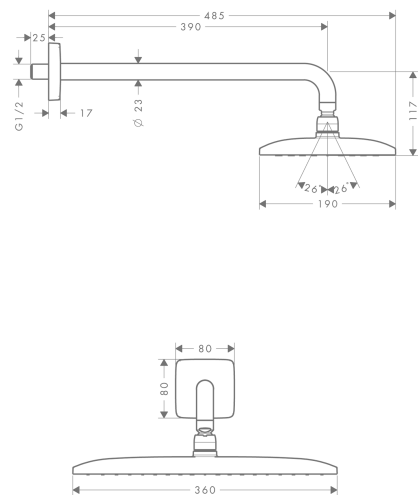

Raindance E

Верхний душ 360 1jet с держателем 39 см

Поверхности : хром Артикулный номер: 27376000

Описание

Характеристики

- состоит из: верхний душ, держатель верхнего душа
- тип струи: RainAir
- размер душевого диска: 360 x 190 мм
- длина держателя для душа: 390 мм
- шарнирное соединение: регулируемый угол верхнего душа
- расход воды для струи RainAir (при 3 бар): 17 л/мин
- материал душевого диска: металл
- съемный душевой диск для очистки
- монтаж: стена
- соединительная резьба G 1/2

Технология

Продукт

Чертеж

График расхода воды

Расход измерен практически с помощью соответствующей арматуры (термостат/смеситель/скрытый клапан).