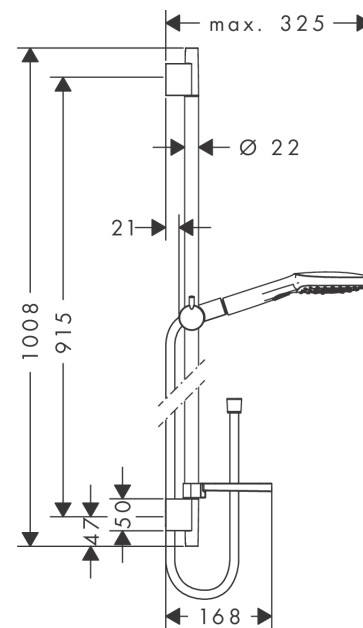

Raindance Select E**Душевой набор 120 3jet со штангой 90 см и мыльницей**Поверхности : **хром** Артикульный номер: **26621000****Описание****Характеристики**

- состоит из: ручной душ, душевая штанга, шланг для душа, ползунок, мыльница
- размер душевого диска: 120 мм
- тип струи: RainAir, Rain, Whirl
- удобное переключение типов струи с помощью кнопки Select
- со стороны душа упорный подшипник, предотвращающий перекручивание душевого шланга
- держатель ручного душа регулируется в пределах 90°, поворачивается вправо и влево, перемещается вверх и вниз
- максимальный расход воды при 3 бар: 15 л/мин
- хромированные настенные крепления из пластика

Технология**Продукт****Чертеж**

Raindance Select E

Душевой набор 120 3jet со штангой 90 см и мыльницей

Поверхности : **хром** Артикульный номер: **26621000**

График расхода воды

Расход измерен практически с помощью соответствующей арматуры (термостат/смеситель/скрытый клапан).

Raindance Select E

Душевой набор 120 3jet со штангой 90 см и мыльницей

Поверхности : **хром** Артикульный номер: **26621000**

Пример монтажа