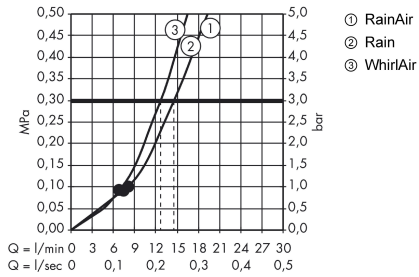

Технология**Продукт****Чертеж**

Raindance Select E

Душевой набор 120 3jet со штангой 90 см и мыльницей

Поверхности : **хром** Артикульный номер: **26621000**

График расхода воды

Расход измерен практически с помощью соответствующей арматуры (термостат/смеситель/скрытый клапан).