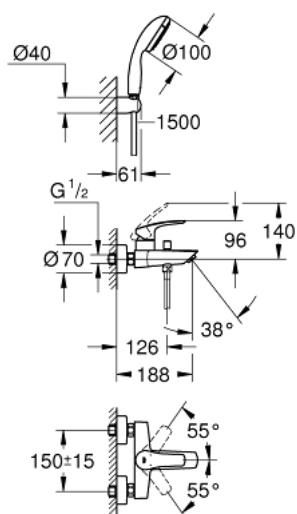

33 302 003 EUROSMART СМЕСИТЕЛЬ ОДНОРЫЧАЖНЫЙ ДЛЯ ВАННЫ, DN 15

ОПИСАНИЕ ПРОДУКТА

- настенный монтаж
- металлический рычаг
- GROHE SilkMove керамический картридж 35 мм
- регулировка расхода воды
- с ограничителем температуры
- GROHE StarLight хромированное покрытие поверхности
- автоматический переключатель: ванна/душ
- аэратор
- встроенный обратный клапан в душевом отводе 1/2"
- скрытые S-образные эксцентрики
- отражатели из металла
- с защитой от обратного потока
- с душевым набором
- в комплект входят:
 - ручной душ Tempesta 100, один вид струи, 9,5 л/мин (27 923)
 - настенный держатель ручного душа (28 605)
 - душевой шланг Relaxaflex 1500 мм 1/2" x 1/2" (28 151)
- профессиональная серия

33 302 003 EUROSMART СМЕСИТЕЛЬ ОДНОРЫЧАЖНЫЙ ДЛЯ ВАННЫ, DN 15

ЗАПАСНЫЕ ЧАСТИ

- 1: lever (Order-nr. 48550000)
 - 2: Картридж (Order-nr. 46374000)
 - 3: Кнопка переключателя (Order-nr. 64309000)
 - 4: Аэратор (Order-nr. 13941000)
 - 5: Переключатель (Order-nr. 65655000)
 - 6: Обратный клапан (Order-nr. 08565000)
 - 7: Резьбовое соединение подключения 1/2" (Order-nr. 45044000)
 - 8: S-образный эксцентрик (Order-nr. 12662000)
 - 9: Сетка (Order-nr. 0700200M)
 - 10: Удлинение 3/4", 20 мм (Order-nr. 0713000M)*
 - 11: Ключ (Order-nr. 19332000)*
 - 12: Ключ (Order-nr. 19377000)*
- * Optional accessories