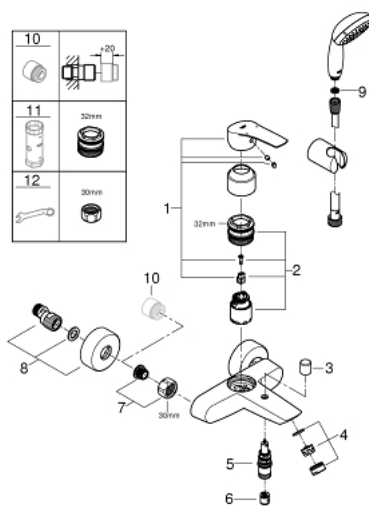

33 302 003 EUROSMART СМЕСИТЕЛЬ ОДНОРЫЧАЖНЫЙ ДЛЯ ВАННЫ, DN 15

ОПИСАНИЕ ПРОДУКТА

- настенный монтаж
- металлический рычаг
- GROHE SilkMove керамический картридж 35 мм
- регулировка расхода воды
- с ограничителем температуры
- GROHE StarLight хромированное покрытие поверхности
- автоматический переключатель: ванна/душ
- аэратор
- встроенный обратный клапан в душевом отводе 1/2"
- скрытые S-образные эксцентрики
- отражатели из металла
- с защитой от обратного потока
- с душевым набором
- в комплект входят:
 - ручной душ Tempesta 100, один вид струи, 9,5 л/мин (27 923)
 - настенный держатель ручного душа (28 605)
 - душевой шланг Relaxaflex 1500 мм 1/2" x 1/2" (28 151)
- профессиональная серия

33 302 003 EUROSMART СМЕСИТЕЛЬ ОДНОРЫЧАЖНЫЙ ДЛЯ ВАННЫ, DN 15

ЗАПАСНЫЕ ЧАСТИ

- 1: lever (Order-nr. 48550000)
 - 2: Картридж (Order-nr. 46374000)
 - 3: Кнопка переключателя (Order-nr. 64309000)
 - 4: Аэратор (Order-nr. 13941000)
 - 5: Переключатель (Order-nr. 65655000)
 - 6: Обратный клапан (Order-nr. 08565000)
 - 7: Резьбовое соединение подключения 1/2" (Order-nr. 45044000)
 - 8: S-образный эксцентрик (Order-nr. 12662000)
 - 9: Сетка (Order-nr. 0700200M)
 - 10: Удлинение 3/4", 20 мм (Order-nr. 0713000M)*
 - 11: Ключ (Order-nr. 19332000)*
 - 12: Ключ (Order-nr. 19377000)*
- * Optional accessories