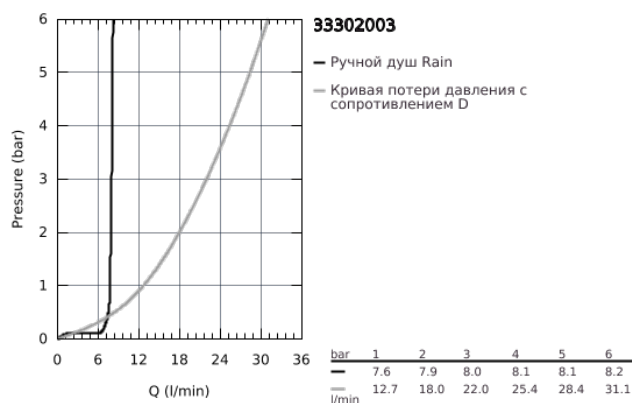

33 302 003 EUROSMART СМЕСИТЕЛЬ ОДНОРЫЧАЖНЫЙ ДЛЯ ВАННЫ, DN 15

ОПИСАНИЕ ПРОДУКТА

- настенный монтаж
- металлический рычаг
- GROHE SilkMove керамический картридж 35 мм
- регулировка расхода воды
- с ограничителем температуры
- GROHE StarLight хромированное покрытие поверхности
- автоматический переключатель: ванна/душ
- аэратор
- встроенный обратный клапан в душевом отводе 1/2"
- скрытые S-образные эксцентрики
- отражатели из металла
- с защитой от обратного потока
- с душевым набором
- в комплект входят:
 - ручной душ Tempesta 100, один вид струи, 9,5 л/мин (27 923)
 - настенный держатель ручного душа (28 605)
 - душевой шланг Relaxaflex 1500 мм 1/2" x 1/2" (28 151)
- профессиональная серия