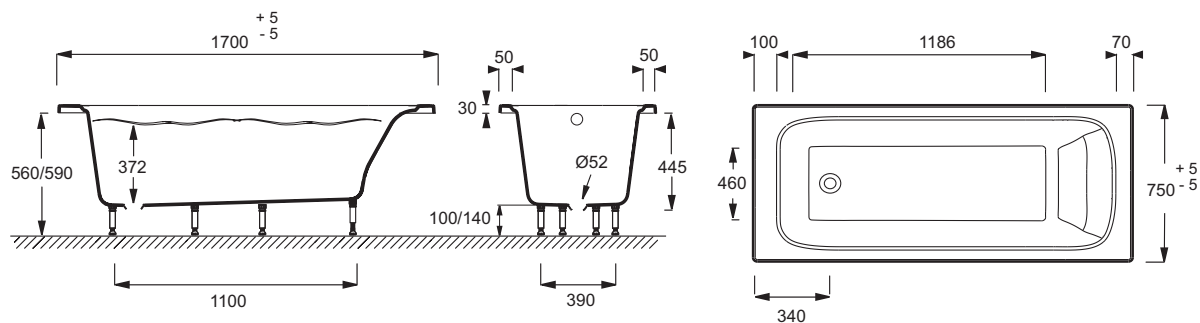

**Преимущества при монтаже**

- Регулируемые ножки: 115 – 140 мм. Система быстрой установки
- Инновационный материал: прочный, но легче чем чугун

**Технические характеристики**

- РАЗМЕРЫ (СМ): 170 x 75 x 44,50 см
- МАТЕРИАЛ: Flight (композит+акрил)
- ОБЪЕМ: 241/171
- ВЫСОТА НОЖЕК: 115 – 140 мм
- НОЖКИ: В комплекте
- СЛИВ: Не в комплекте
- 10-ти летняя гарантия

- ВЕС: 49 кг
- ТИП УСТАНОВКИ: Встраиваемые
- ФОРМА: Прямоугольные
- ДИАМЕТР СЛИВА: 5.2 см
- СТУПЕНЬКА: Не в комплекте
- Толщина: 10-12 мм

**Продукты для комплектации**

- 70174К, E70174

**Связанные продукты**

- E6D061
- E6D073
- E6D077
- E6D080

**Общая информация**

Спецификация продукта: Прямоугольная ванна из материала Flight 170 x 75 см. E6D031RU. Коллекция: ELITE. РАЗМЕРЫ (СМ): 170 x 75 x 44,50 см. ВЕС: 49 кг. МАТЕРИАЛ: Flight (композит+акрил). ТИП УСТАНОВКИ: Встраиваемые. ОБЪЕМ: 241/171. ФОРМА: Прямоугольные. ВЫСОТА НОЖЕК: 115 – 140 мм. ДИАМЕТР СЛИВА: 5.2 см. НОЖКИ: В комплекте. СТУПЕНЬКА: Не в комплекте. СЛИВ: Не в комплекте. Толщина: 10-12 мм. 10-ти летняя гарантия.