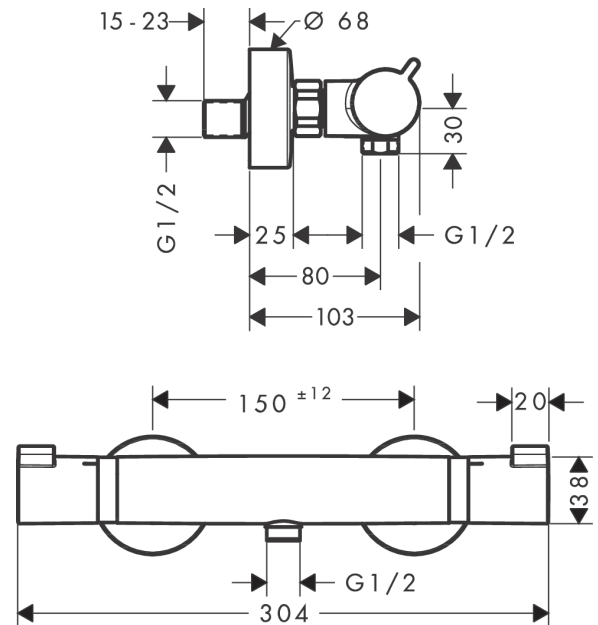

**Ecostat****Термостат для душа Comfort, внешнего монтажа**Поверхности : **хром**    Артикульный номер: **13116000****Описание****Характеристики**

- 1 потребитель
- межосевое подключение: 150 мм ± 12 мм
- кнопка Ecostop ограничивает расход воды до 10 л/мин
- максимальный расход воды при 3 бар: 17 л/мин
- расход воды у ручного душа при давлении 3 бар: 17 л/мин
- картридж термостата, с керамическим вентилем 180°
- мин. рабочее давление: 1 бар
- макс. рабочее давление: 10 бар
- предохранительный ограничитель при 40°C
- регулируемое ограничение температуры
- клапан обратного тока воды
- с шумопоглотителем
- материал рукояток: металл
- вид соединения: S-образные эксцентрики
- грязеулавливающий фильтр входит в комплект поставки

**Продукт****Чертеж**

**Ecostat**

**Термостат для душа Comfort, внешнего монтажа**

Поверхности : **хром** Артикульный номер: **13116000**

**График расхода воды**