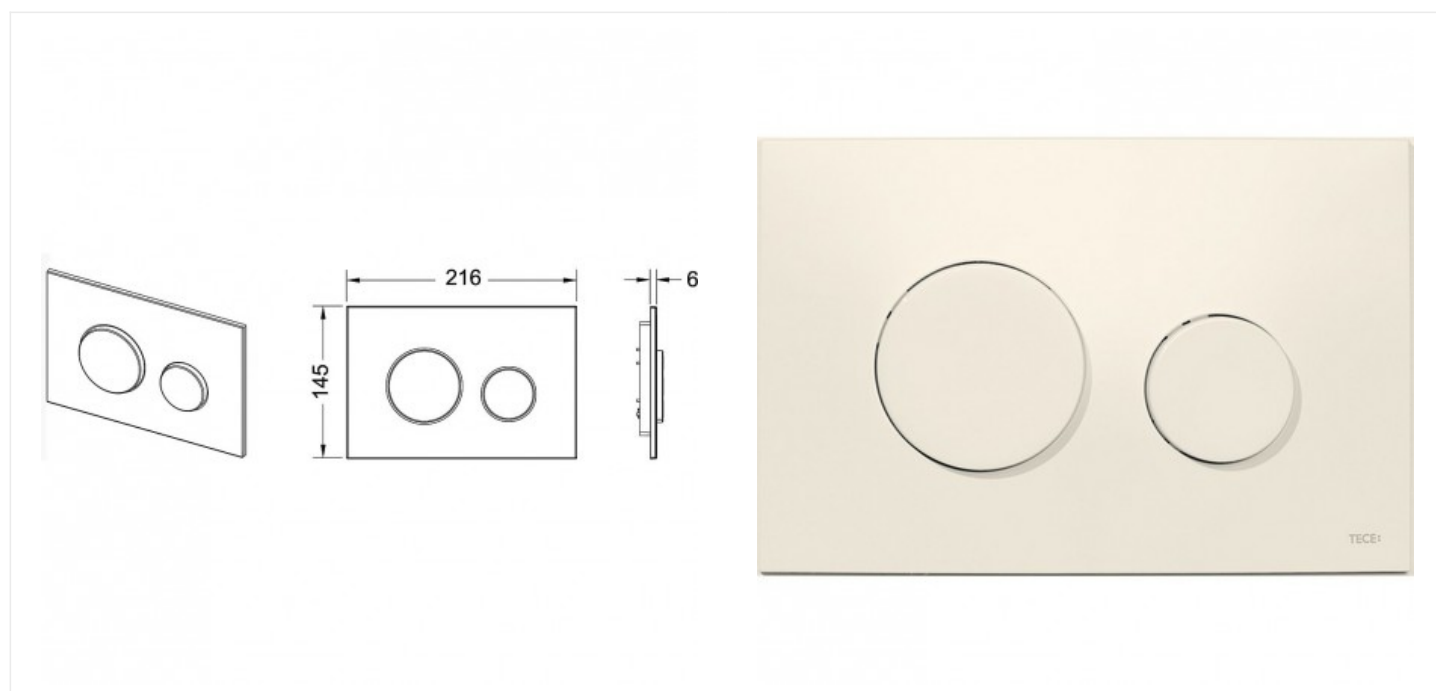

TECEloop панель смыва с двумя клавишами пластиковая пергамон (арт. 9240601)

Характеристики	Комплектация
<ul style="list-style-type: none">• Цвет: пергамон	<ul style="list-style-type: none">• комплект толкателей и крепежных элементов;•  инструкция по установке панели смыва.