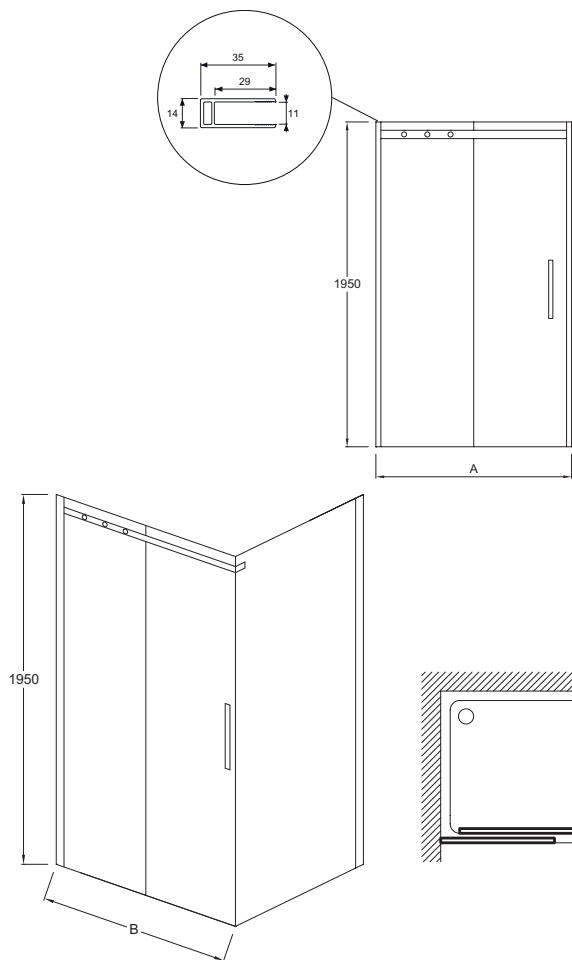

**Технические характеристики**

- РАЗМЕРЫ (СМ): 195 x 140 см
- ТИП УСТАНОВКИ: В нишу или в угол
- ПРОЕМ: 54
- ТИП ДУШЕВОГО ОГРАЖДЕНИЯ: Раздвижные
- Водонепроницаемость: магниты на раме для надежного закрывания двери, без порожка

**Преимущества при монтаже**

- Простая установка: Регулировка по стене 20 мм

- ВЕС: 65 кг
- МИН/МАКС ШИРИНА С ФИКСИРОВАННОЙ ПАНЕЛЬЮ: 136,5 - 138,5 см
- ТОЛЩИНА СТЕКЛА В ММ: 8
- УСТАНОВКА: Закрытое пространство

Спецификация продукта: Раздвижная дверь 140 см, реверсивная. E22C140. Коллекция: CONTRA. РАЗМЕРЫ (СМ): 195 x 140 см. ВЕС: 65 кг. ТИП УСТАНОВКИ: В нишу или в угол. МИН/МАКС ШИРИНА С ФИКСИРОВАННОЙ ПАНЕЛЬЮ: 136,5 - 138,5 см. ПРОЕМ: 54. ТОЛЩИНА СТЕКЛА В ММ: 8. ТИП ДУШЕВОГО ОГРАЖДЕНИЯ: Раздвижные. УСТАНОВКА: Закрытое пространство. Водонепроницаемость: магниты на раме для надежного закрывания двери, без порожка.

Спецификация продукта: Раздвижная дверь 140 см, реверсивная. E22C140. Коллекция: CONTRA. РАЗМЕРЫ (СМ): 195 x 140 см. ВЕС: 65 кг. ТИП УСТАНОВКИ: В нишу или в угол. МИН/МАКС ШИРИНА С ФИКСИРОВАННОЙ ПАНЕЛЮ: 136,5 - 138,5 см. ПРОЕМ: 54. ТОЛЩИНА СТЕКЛА В ММ: 8. ТИП ДУШЕВОГО ОГРАЖДЕНИЯ: Раздвижные. УСТАНОВКА: Закрытое пространство. Водонепроницаемость: магниты на раме для надежного закрывания двери, без порожка.