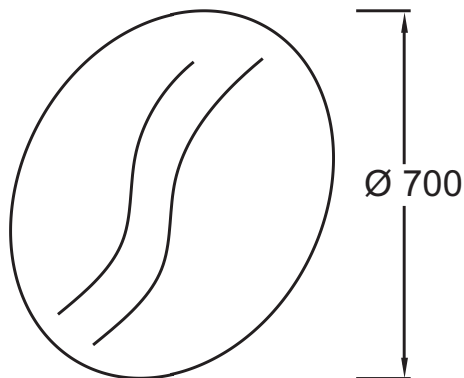

EB1144

Коллекция: ODEON RIVE GAUCHE

Отделки*:

NF - Без отделки

Технические характеристики

- ВЕС : 2.7 кг
- МАТЕРИАЛ : N/A
- ТИП УСТАНОВКИ : Крепление к стене
- FIXATION : Установщику понадобится набор крепежей для монтажа на стену
- INFORMATIONS COMPLÉMENTAIRES : толщина 4 мм, отделка 0036 серебро. Для крепления к стене предусмотрены 1 металлическая пластина и 2 дужки. Руководство по установке вложено в упаковку зеркала.

Технический чертёж

Спецификация продукта : Круглое зеркало 70 см. EB1144. Коллекция : ODEON RIVE GAUCHE. ВЕС : 2.7 кг. МАТЕРИАЛ : N/A. ТИП УСТАНОВКИ : Крепление к стене. FIXATION : Установщику понадобится набор крепежей для монтажа на стену. INFORMATIONS COMPLÉMENTAIRES : толщина 4 мм, отделка 0036 серебро. Для крепления к стене предусмотрены 1 металлическая пластина и 2 дужки. Руководство по установке вложено в упаковку зеркала..