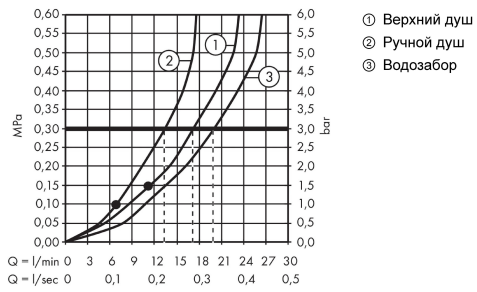

Crometta E

Showerpipe 240 1jet с термостатом для ванны

Поверхности : **хром** Артикульный номер: **27298000**

Описание

Характеристики

- состоит из: верхний душ, ручной душ, термостат для ванны, штанга для душа, держатель для душа
- угол наклона может изменяться до 45°
- верхний душ Crometta E 240
- размер душевого диска: 240 x 240 мм
- тип струи: Rain
- шарнирное соединение: регулируемый угол верхнего душа
- длина держателя для душа: 350 мм
- держатель для ручного душа регулируемый по высоте
- расход воды для струи Rain (при 3 бар): 17 л/мин
- рабочее давление: мин. 1,5 бар/макс. 10 бар
- термостат Ecostat Comfort
- расход воды для излива на ванну: 20 л/мин
- предохранительный ограничитель при 40°C
- регулируемый ограничитель температуры горячей воды
- пользовательское управление посредством вращения рукоятки
- вид монтажа: внешний монтаж
- соединительная резьба G 1/2
- межосевое подключение 150 мм ± 12 мм
- подъемная труба может быть укорочена по высоте

Технология

Продукт

Чертеж

Crometta E

Showerpipe 240 1jet с термостатом для ванны

Поверхности : **хром** Артикульный номер: **27298000**

График расхода воды

**Crometta E
Showerpipe 240 1jet с термостатом для ванны**
Поверхности : **хром** Артикульный номер: **27298000**