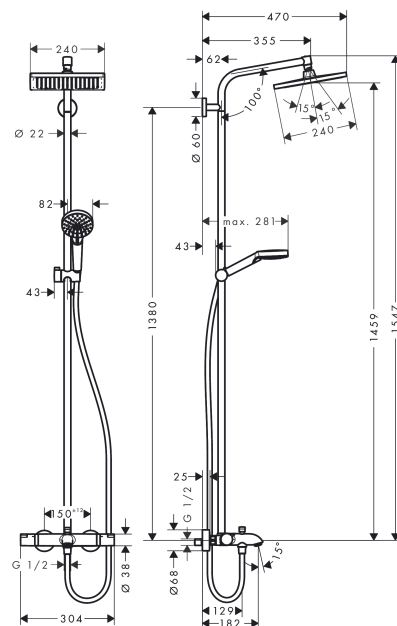

Crometta E

Showerpipe 240 1jet с термостатом для ванны

Поверхности : **хром** Артикульный номер: **27298000**

Описание

Характеристики

- состоит из: верхний душ, ручной душ, термостат для ванны, штанга для душа, держатель для душа
- угол наклона может изменяться до 45°
- верхний душ Crometta E 240
- размер душевого диска: 240 x 240 мм
- тип струи: Rain
- шарнирное соединение: регулируемый угол верхнего душа
- длина держателя для душа: 350 мм
- держатель для ручного душа регулируемый по высоте
- расход воды для струи Rain (при 3 бар): 17 л/мин
- рабочее давление: мин. 1,5 бар/макс. 10 бар
- термостат Ecostat Comfort
- расход воды для излива на ванну: 20 л/мин
- предохранительный ограничитель при 40°C
- регулируемый ограничитель температуры горячей воды
- пользовательское управление посредством вращения рукоятки
- вид монтажа: внешний монтаж
- соединительная резьба G 1/2
- межосевое подключение 150 мм ± 12 мм
- подъемная труба может быть укорочена по высоте

Технология

Продукт

Чертеж

Crometta E

Showerpipe 240 1jet с термостатом для ванны

Поверхности : **хром** Артикульный номер: **27298000**

График расхода воды

**Crometta E
Showerpipe 240 1jet с термостатом для ванны**
Поверхности : **хром** Артикульный номер: **27298000**

Пример монтажа