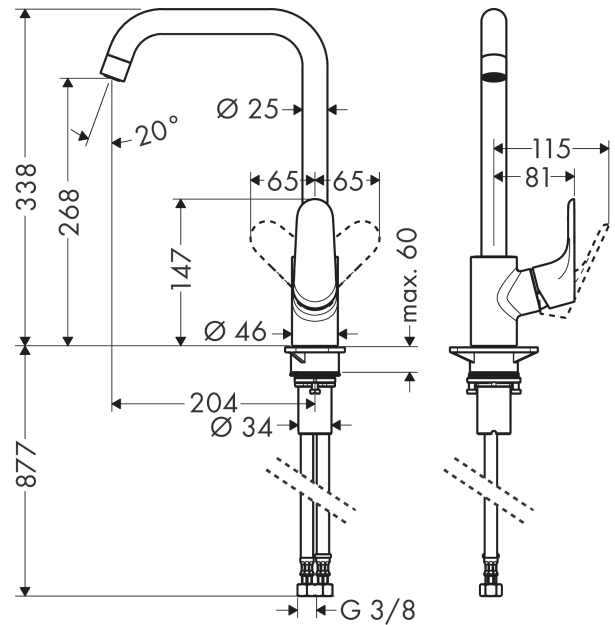

Focus M41

Кухонный смеситель однорычажный, 260, 1 jet

Поверхности : матовый черный Артикульный номер: 31820670

Описание

Характеристики

- ComfortZone 260
- угол поворота излива: регулировка на 3 уровня, на 110°, 150° или 360°
- с возможностью размещения рукоятки справа или слева
- обычная струя
- максимальный расход воды при 3 бар: 12 л/мин
- керамический узел смешивания
- соединительные шланги G 3/8
- подходит для проточных водонагревателей

Технология

Продукт

Чертеж

График расхода воды