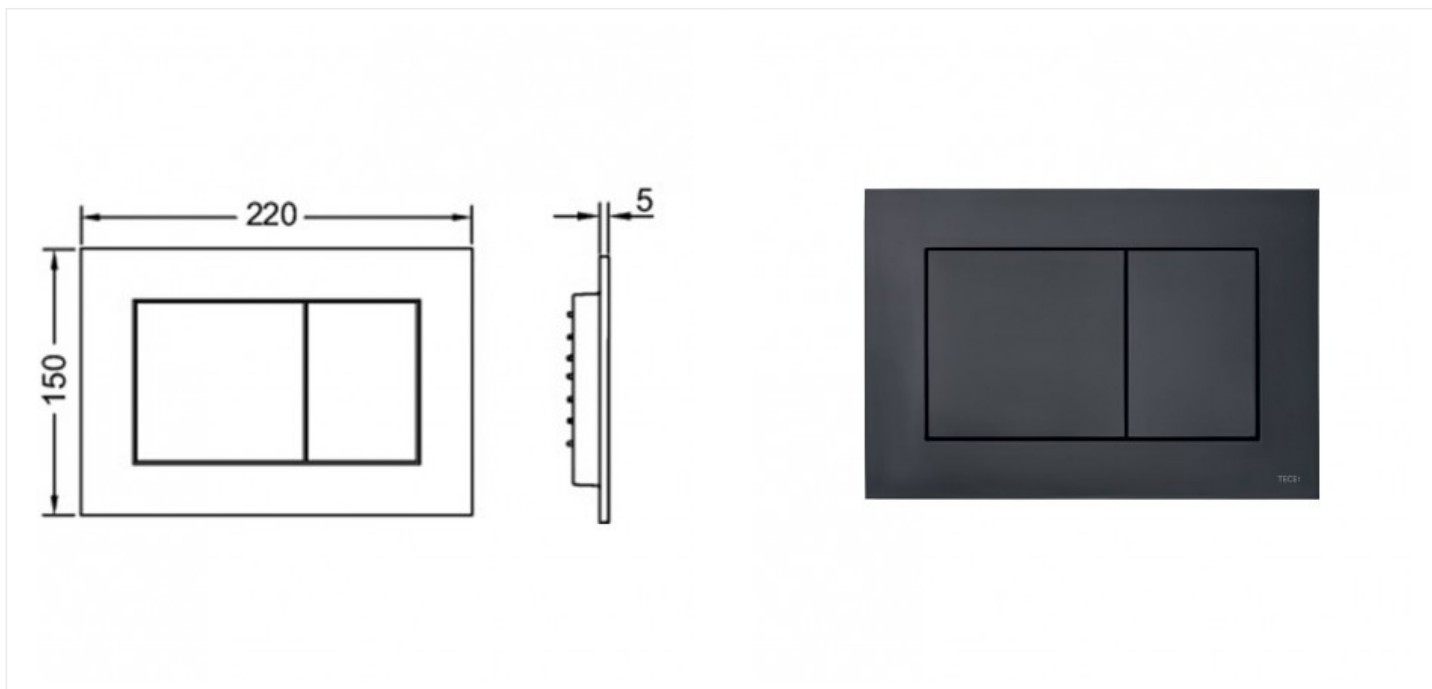

TECEpow панель смыва с двумя клавишами черный (арт. 9240403)

Характеристики	Комплектация
<ul style="list-style-type: none">• Цвет: черный	<ul style="list-style-type: none">• комплект толкателей и крепежных элементов;• инструкция по установке панели смыва.