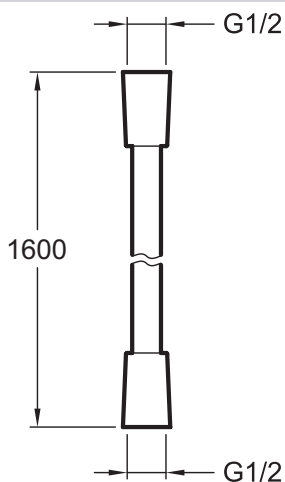

E75206

Коллекция: ОБЩАЯ КАТЕГОРИЯ

Отделки*:

BN -
Полированный
никель

CP - Хром

Общие характеристики:

Технические характеристики

- РАЗМЕРЫ (СМ): 23,50 x 19,50 x 4,30 см
- АКСЕССУАРЫ: ШЛАНГ
- ОДНОРЫЧАЖНЫЙ СМЕСИТЕЛЬ: 0
- ФОРМА ВЕРХНЕГО ДУША: 0
- ТИП ШЛАНГА: Нескручивающийся
- ВЕС: 0,2 кг
- НАЛИЧИЕ СМЕСИТЕЛЯ: 0
- КЛАССИФИКАЦИЯ: 0
- ПЕРЕКЛЮЧАТЕЛЬ: 0
- Гибкий нескручивающийся душевой шланг 1.60 м - 1 гайка

Технический чертёж

Спецификация продукта: Гибкий нескручивающийся душевой шланг 1,60 м. E75206. Коллекция: ОБЩАЯ КАТЕГОРИЯ. РАЗМЕРЫ (СМ): 23,50 x 19,50 x 4,30 см. ВЕС: 0,2 кг. АКСЕССУАРЫ: ШЛАНГ. НАЛИЧИЕ СМЕСИТЕЛЯ: 0. ОДНОРЫЧАЖНЫЙ СМЕСИТЕЛЬ: 0. КЛАССИФИКАЦИЯ: 0. ФОРМА ВЕРХНЕГО ДУША: 0. ПЕРЕКЛЮЧАТЕЛЬ: 0. ТИП ШЛАНГА: Нескручивающийся. Гибкий нескручивающийся душевой шланг 1.60 м - 1 гайка.