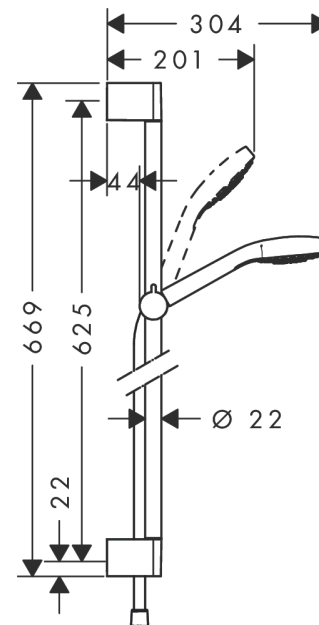

Croma Select E

Душевой набор Multi со штангой 65 см

Поверхности : белый / хром Артикулный номер: 26580400

Описание

Характеристики

- состоит из: ручной душ, душевая штанга, шланг для душа, ползунок
- размер душевого диска: 110 мм
- тип струи: SoftRain, IntenseRain, массажная
- удобное переключение типов струи с помощью кнопки Select
- со стороны душа упорный подшипник, предотвращающий перекручивание душевого шланга
- угол наклона может изменяться до 45°
- максимальный расход воды при 3 бар: 16 л/мин
- хромированные настенные крепления из пластика

Технология

Продукт

Чертеж

График расхода воды

Расход измерен практически с помощью соответствующей арматуры (термостат/смеситель/скрытый клапан).

Croma Select E

Душевой набор Multi со штангой 65 см

Поверхности : **белый / хром** Артикульный номер: **26580400**