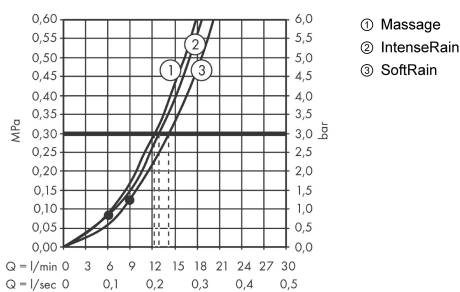

Croma Select E

Душевой набор Multi со штангой 65 см

Поверхности : белый / хром Артикулный номер: 26580400

Описание

Характеристики

- состоит из: ручной душ, душевая штанга, шланг для душа, ползунок
- размер душевого диска: 110 мм
- тип струи: SoftRain, IntenseRain, массажная
- удобное переключение типов струи с помощью кнопки Select
- со стороны душа упорный подшипник, предотвращающий перекручивание душевого шланга
- угол наклона может изменяться до 45°
- максимальный расход воды при 3 бар: 16 л/мин
- хромированные настенные крепления из пластика

Технология

Продукт

Чертеж

График расхода воды

Расход измерен практически с помощью соответствующей арматуры (термостат/смеситель/скрытый клапан).

Croma Select E

Душевой набор Multi со штангой 65 см

Поверхности : **белый / хром** Артикульный номер: **26580400**