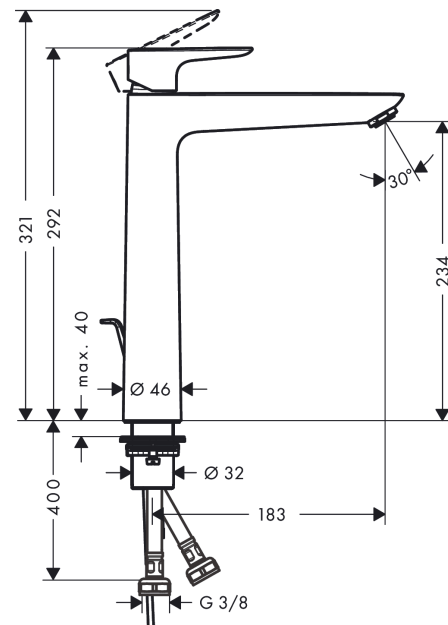

Talis E

Смеситель для раковины 240, однорычажный, со сливным гарнитуром

Поверхности : шлиф. бронза Артикулный номер: 71716140

Описание

Характеристики

- состоит из: однорычажный смеситель для раковины, слив/перелив
- ComfortZone 240
- выступ 183 мм
- обычная струя
- расход воды при 3 барах: 5 л/мин
- керамический узел смешивания
- регулируемое ограничение температуры
- подходит для проточных водонагревателей
- донный клапан, 1¼"
- материал сливного набора: металл
- вид соединения: соединительные шланги G 3/8

Технология

Награды за дизайн

Продукт

Чертеж

График расхода воды

- ① With flow limiter
- ② Без ограничитель расхода