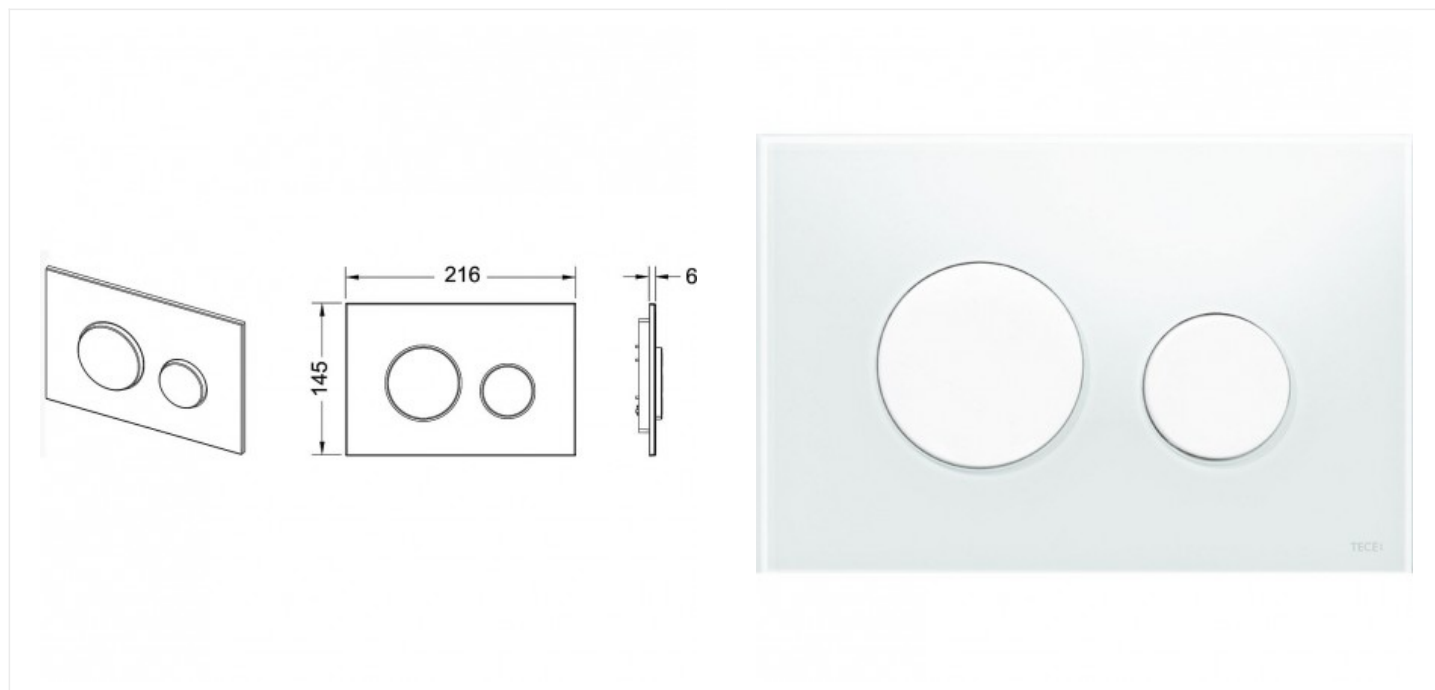

## TECEloop панель смыва с двумя клавишами стеклянная стекло белое, клавиши белые (арт. 9240650)

Характеристики	Комплектация
<ul style="list-style-type: none"><li>• Цвет: <b>стекло белое, клавиши белые</b></li></ul>	<ul style="list-style-type: none"><li>• комплект толкателей и крепежных элементов;</li><li>• Инструкция по установке панели смыва.</li></ul>