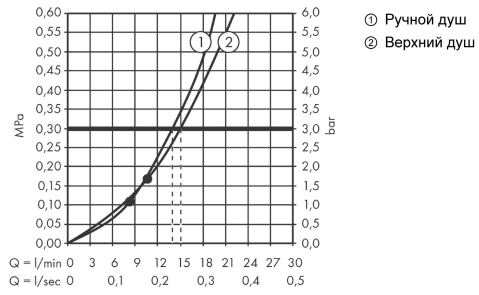

#### Чертеж

**Croma E**

**Showerpipe 280 1jet с термостатом**

Поверхности : **хром** Артикульный номер: **27630000**

**График расхода воды**

**Croma E**

**Showerpipe 280 1jet с термостатом**

Поверхности : **хром**    Артикульный номер: **27630000**