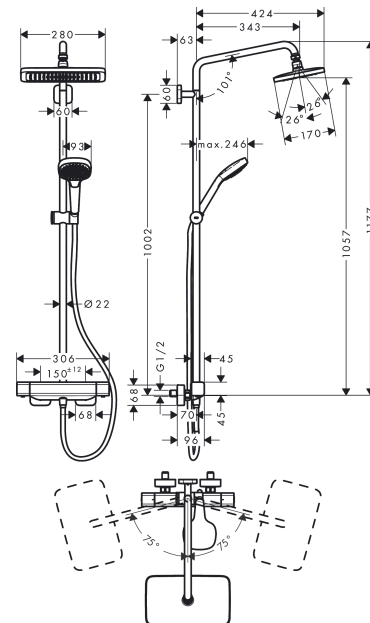

##### Характеристики

- состоит из: верхний душ, ручной душ, термостат для душа, штанга для душа, держатель для душа
- верхний душ Croma E 280 1jet
- размер душевого диска: 280 x 170 мм
- тип струи: RainAir
- шарнирное соединение: регулируемый угол верхнего душа
- длина держателя для душа: 340 мм
- держатель для ручного душа регулируемый по высоте с внешней кнопкой выбора
- максимальный расход воды при 3 бар: 15 л/мин
- рабочее давление: мин. 1,7 бар/макс. 10 бар
- поворотный держатель для душа
- термостат Ecostat E
- предохранительный ограничитель при 40°C
- вид монтажа: внешний монтаж
- соединительная резьба G 1/2
- межосевое подключение 150 мм ± 12 мм
- подходит для проточных водонагревателей
- подъемная труба может быть укорочена по высоте

#### Чертеж

**Croma E**

**Showerpipe 280 1jet с термостатом**

Поверхности : **хром** Артикульный номер: **27630000**

**График расхода воды**

**Croma E**

**Showerpipe 280 1jet с термостатом**

Поверхности : **хром**    Артикульный номер: **27630000**