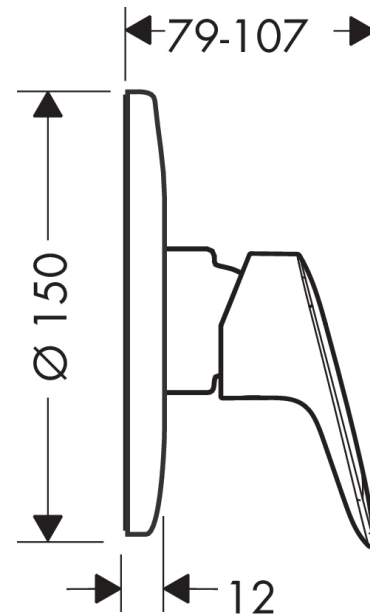

Logis

Смеситель для душа, однорычажный, СМ

Поверхности : **хром** Артикульный номер: **71666000**

Описание

Характеристики

- состоит из: однорычажный смеситель для душа, скрытая часть
- 1 потребитель
- вид соединения: скрытая часть
- керамический узел смешивания

Продукт

Чертеж

График расхода воды