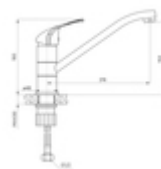

Смеситель для кухни, Meal, Milardo, M02SBR0M05

Meal M02SBR0M05

Розничная цена: **2 690 Р**

Коллекция Meal – первая коллекция цветных кухонных смесителей от Milardo® с широким выбором оттенков под любой стиль интерьера. Классический дизайн продукта, длинный излив и тонкая эргономичная ручка делают его удивительно комфортным для ежедневного использования. Смеситель для кухни Meal в цвете хром радует своей демократичностью при высокой функциональности. В комплекте: гибкая подводка, крепёж. • Надежный корпус из прочной латуни с пониженным содержанием свинца — стойкий к коррозии, резким изменениям давления и перепадам температуры воды. • Мы серьезно относимся к безопасности вашего здоровья: материалы смесителей Milardo® не содержат вредных веществ, соответствуют ГОСТам и гигиеническим требованиям. • В смесителях Milardo® установлены надежные механизмы и комплектующие. Будьте уверены: они не дадут течь, а значит, смеситель не навредит имуществу. • Оптимальная толщина никель-хромового покрытия защищает смесители Milardo® от образования трещин и сколов, продлевая срок их службы. • Гарантия на смесители Mi

О товаре

Бренд:	Milardo
Уникальные преимущества:	Поворотный излив
Гарантийный срок:	Корпус – 7 лет, водозапорные механизмы – 3 года
Размер изделия, мм.:	264x48x170
Цвет изделия:	Глянцевый хром