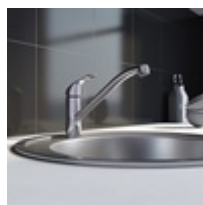

Смеситель для кухни, Meal, Milardo, M02SBR0M05

Meal M02SBR0M05

Розничная цена: **2 690 Р**

Коллекция Meal – первая коллекция цветных кухонных смесителей от Milardo® с широким выбором оттенков под любой стиль интерьера. Классический дизайн продукта, длинный излив и тонкая эргономичная ручка делают его удивительно комфортным для ежедневного использования. Смеситель для кухни Meal в цвете хром радует своей демократичностью при высокой функциональности. В комплекте: гибкая подводка, крепёж. • Надежный корпус из прочной латуни с пониженным содержанием свинца — стойкий к коррозии, резким изменениям давления и перепадам температуры воды. • Мы серьезно относимся к безопасности вашего здоровья: материалы смесителей Milardo® не содержат вредных веществ, соответствуют ГОСТам и гигиеническим требованиям. • В смесителях Milardo® установлены надежные механизмы и комплектующие. Будьте уверены: они не дадут течь, а значит, смеситель не навредит имуществу. • Оптимальная толщина никель-хромового покрытия защищает смесители Milardo® от образования трещин и сколов, продлевая срок их службы. • Гарантия на смесители Mi

О товаре

Бренд:	Milardo
Уникальные преимущества:	Поворотный излив
Гарантийный срок:	Корпус – 7 лет, водозапорные механизмы – 3 года
Размер изделия, мм.:	264x48x170
Цвет изделия:	Глянцевый хром

Общие характеристики

Монтаж:	На мойку
Аэратор:	Пластиковый аэратор M22
Длина изделия, мм:	290
Уникальные преимущества:	Поворотный излив
Дивертор:	Без дивертора
Ширина изделия, мм:	170
Высота изделия, мм:	70
Подключение к системе водоснабжения:	Гибкая подводка из нетоксичной EPDM резины в оплетке из нержавеющей стали, M10 - 1/2, длина 400 мм
Размер изделия, мм.:	264x48x170
Цвет изделия:	Глянцевый хром