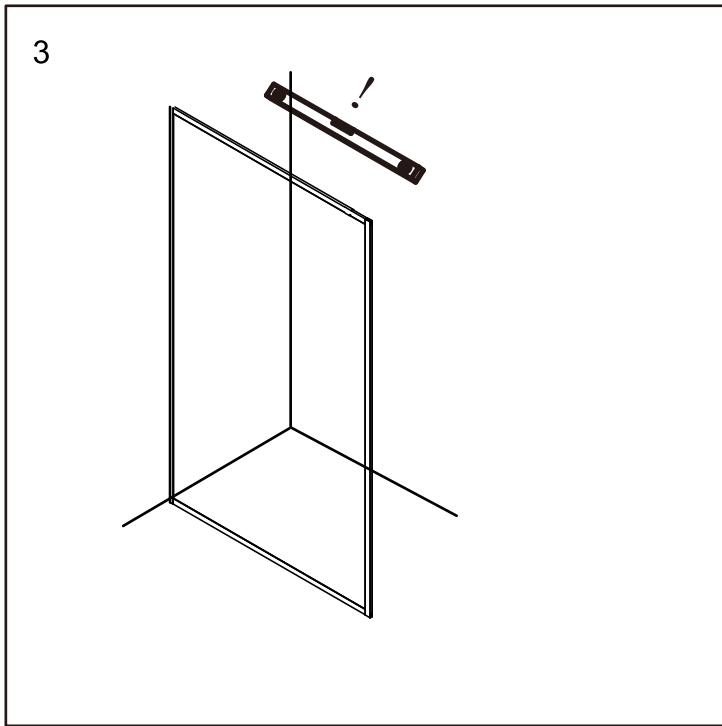

## Инструкция по установке и эксплуатации GALLETTA CP-001-1200

CE

EN 14428

Гарантия 5 лет

5 years warranty

**Рекомендации по установке:**

1. Соблюдайте осторожность при транспортировке кабины.
2. Рекомендуется распаковывать душевую кабину в том помещении, где она будет устанавливаться.
3. Для герметизации соединений используйте силикон на нейтральной основе для использования во влажных помещениях (не кислотный)!