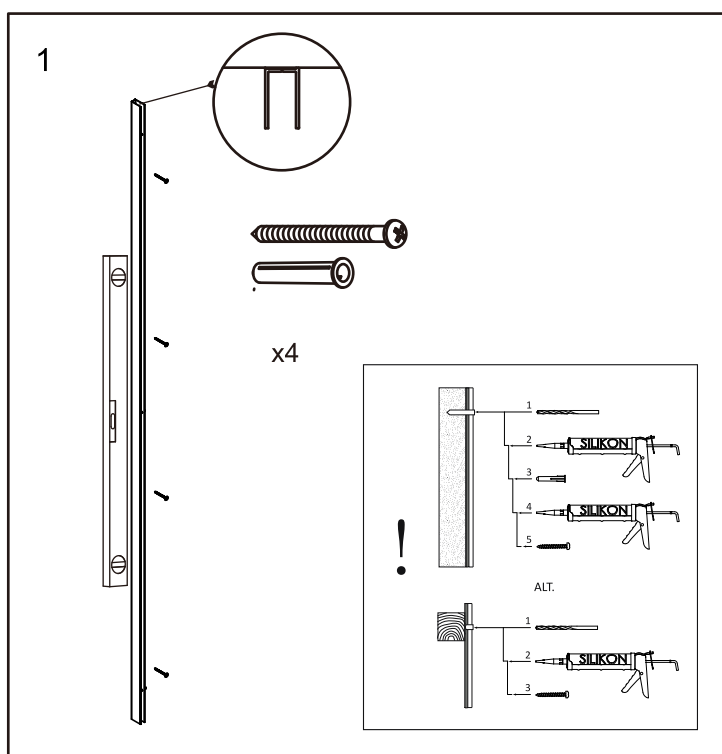

## Инструкция по установке и эксплуатации GALLETTA CP-001-1200

CE

EN 14428

Гарантия 5 лет

5 years warranty

**Рекомендации по установке:**

1. Соблюдайте осторожность при транспортировке кабины.
2. Рекомендуется распаковывать душевую кабину в том помещении, где она будет устанавливаться.
3. Для герметизации соединений используйте силикон на нейтральной основе для использования во влажных помещениях (не кислотный)!