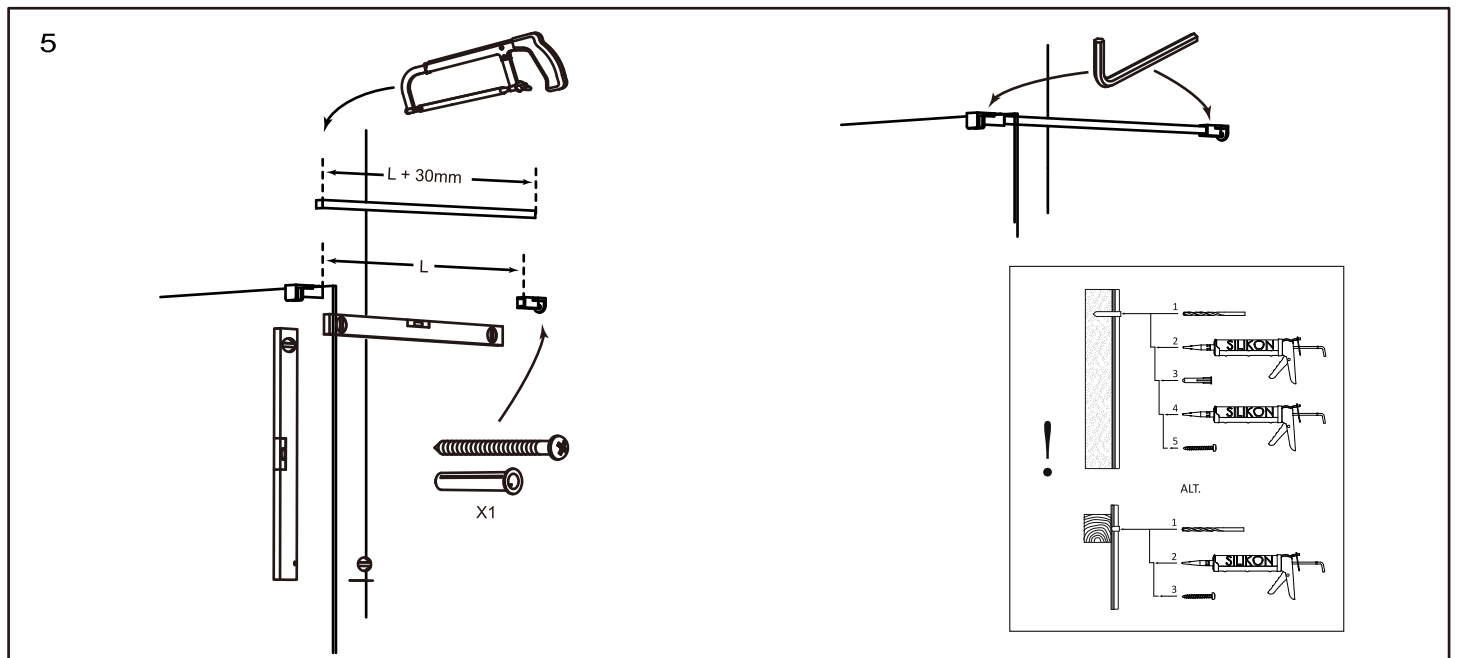

## Инструкция по установке и эксплуатации GALLETTA CP-001-1200

CE

EN 14428

Гарантия 5 лет

5 years warranty

**Рекомендации по установке:**

1. Соблюдайте осторожность при транспортировке кабины.
2. Рекомендуется распаковывать душевую кабину в том помещении, где она будет устанавливаться.
3. Для герметизации соединений используйте силикон на нейтральной основе для использования во влажных помещениях (не кислотный)!