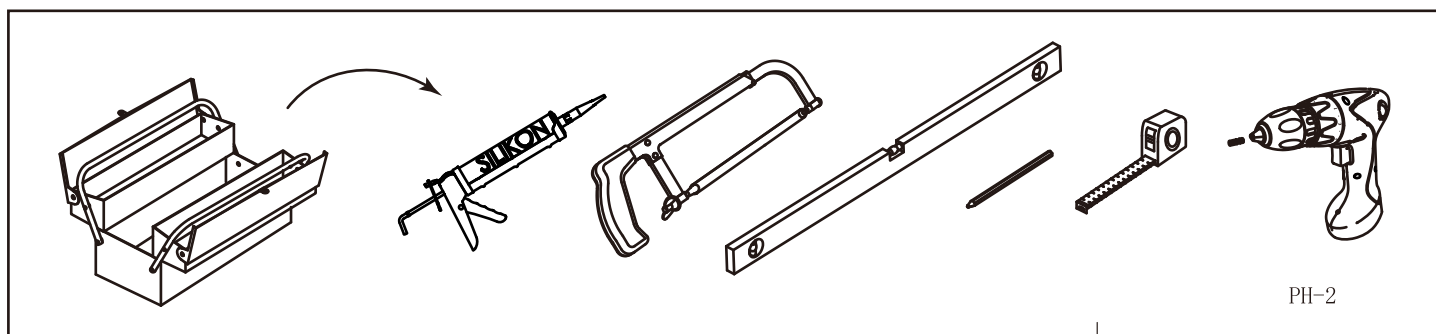

## Инструкция по установке и эксплуатации GALLETTA CP-001-1200

CE

EN 14428

Гарантия 5 лет

5 years warranty

**Рекомендации по установке:**

1. Соблюдайте осторожность при транспортировке кабины.
2. Рекомендуется распаковывать душевую кабину в том помещении, где она будет устанавливаться.
3. Для герметизации соединений используйте силикон на нейтральной основе для использования во влажных помещениях (не кислотный)!