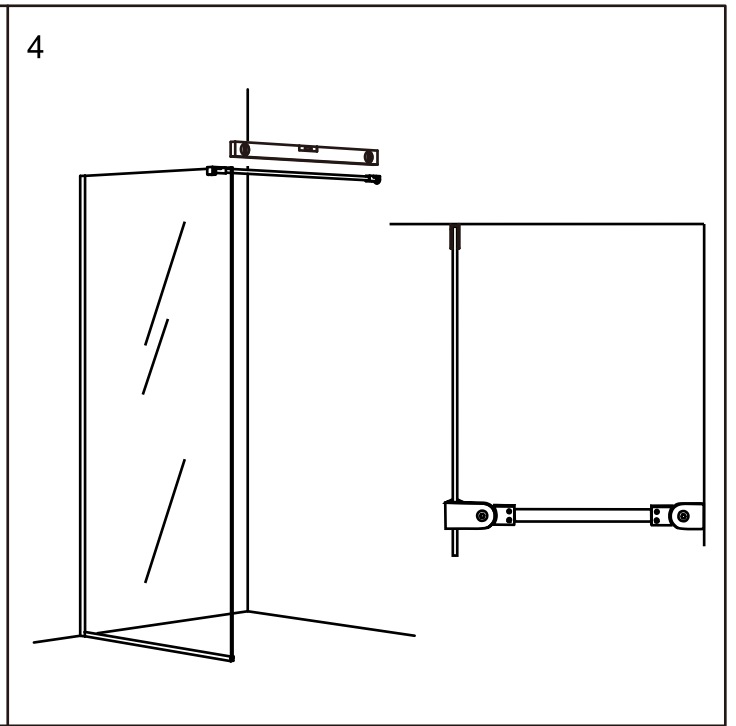

## Инструкция по установке и эксплуатации GALLETTA CP-001-1200

CE

EN 14428

Гарантия 5 лет

5 years warranty

**Рекомендации по установке:**

1. Соблюдайте осторожность при транспортировке кабины.
2. Рекомендуется распаковывать душевую кабину в том помещении, где она будет устанавливаться.
3. Для герметизации соединений используйте силикон на нейтральной основе для использования во влажных помещениях (не кислотный)!