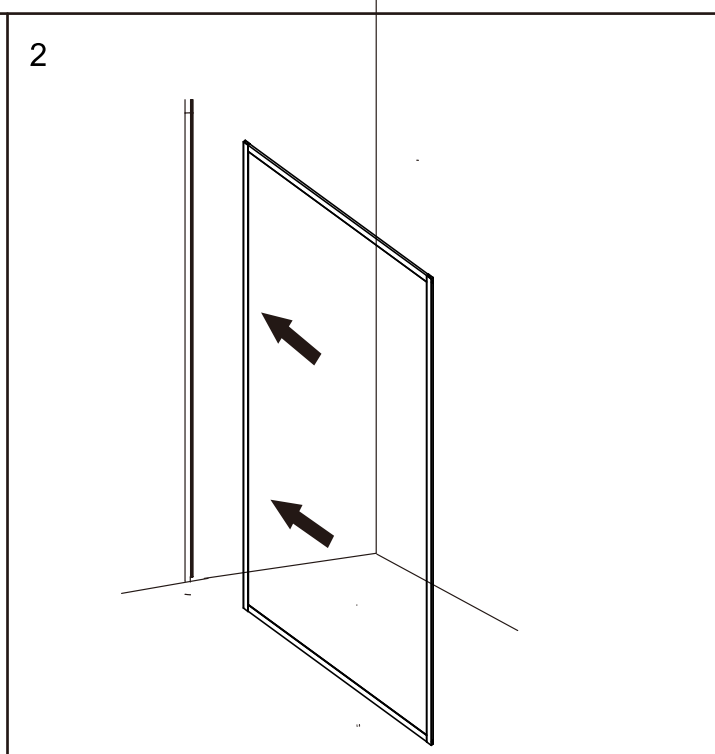

# GALLETTA

## Инструкция по установке и эксплуатации GALLETTA CP-001-1200

CE

EN 14428

Гарантия 5 лет

5 years warranty

**Рекомендации по установке:**

1. Соблюдайте осторожность при транспортировке кабины.
2. Рекомендуется распаковывать душевую кабину в том помещении, где она будет устанавливаться.
3. Для герметизации соединений используйте силикон на нейтральной основе для использования во влажных помещениях (не кислотный)!