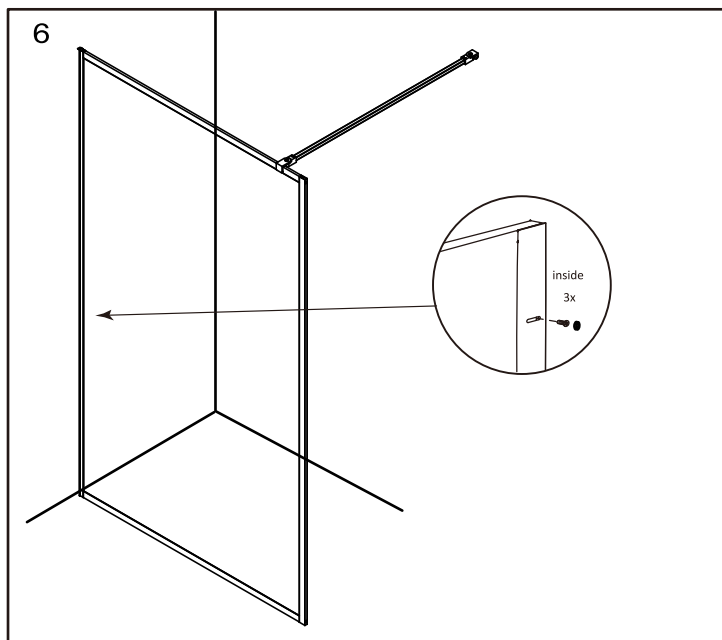

## Инструкция по установке и эксплуатации GALLETTA CP-001-1200

CE

EN 14428

Гарантия 5 лет

5 years warranty

**Рекомендации по установке:**

1. Соблюдайте осторожность при транспортировке кабины.
2. Рекомендуется распаковывать душевую кабину в том помещении, где она будет устанавливаться.
3. Для герметизации соединений используйте силикон на нейтральной основе для использования во влажных помещениях (не кислотный)!