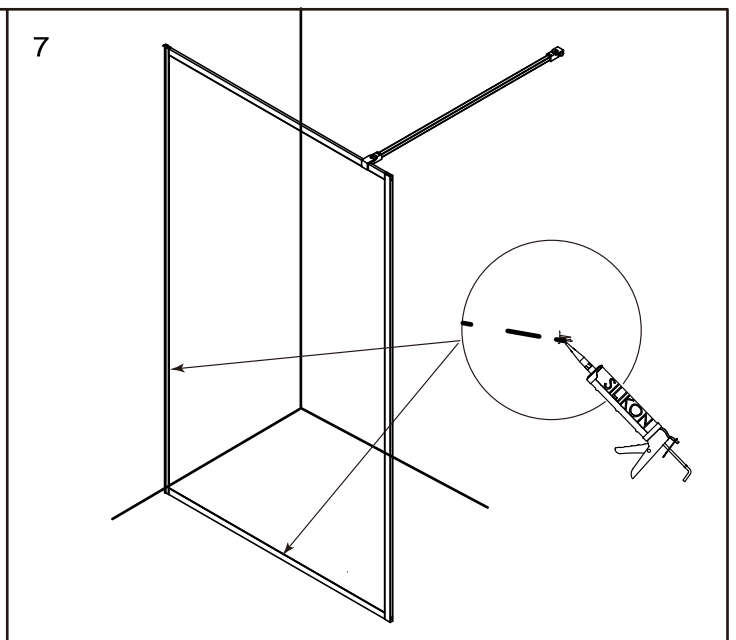

## Инструкция по установке и эксплуатации GALLETTA CP-001-1200

CE

EN 14428

Гарантия 5 лет

5 years warranty

**Рекомендации по установке:**

1. Соблюдайте осторожность при транспортировке кабины.
2. Рекомендуется распаковывать душевую кабину в том помещении, где она будет устанавливаться.
3. Для герметизации соединений используйте силикон на нейтральной основе для использования во влажных помещениях (не кислотный)!