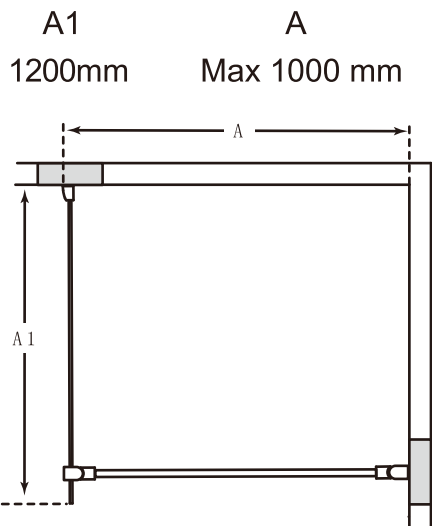

## Инструкция по установке и эксплуатации GALLETTA CP-001-1200

CE

EN 14428

Гарантия 5 лет

5 years warranty

**Рекомендации по установке:**

1. Соблюдайте осторожность при транспортировке кабины.
2. Рекомендуется распаковывать душевую кабину в том помещении, где она будет устанавливаться.
3. Для герметизации соединений используйте силикон на нейтральной основе для использования во влажных помещениях (не кислотный)!