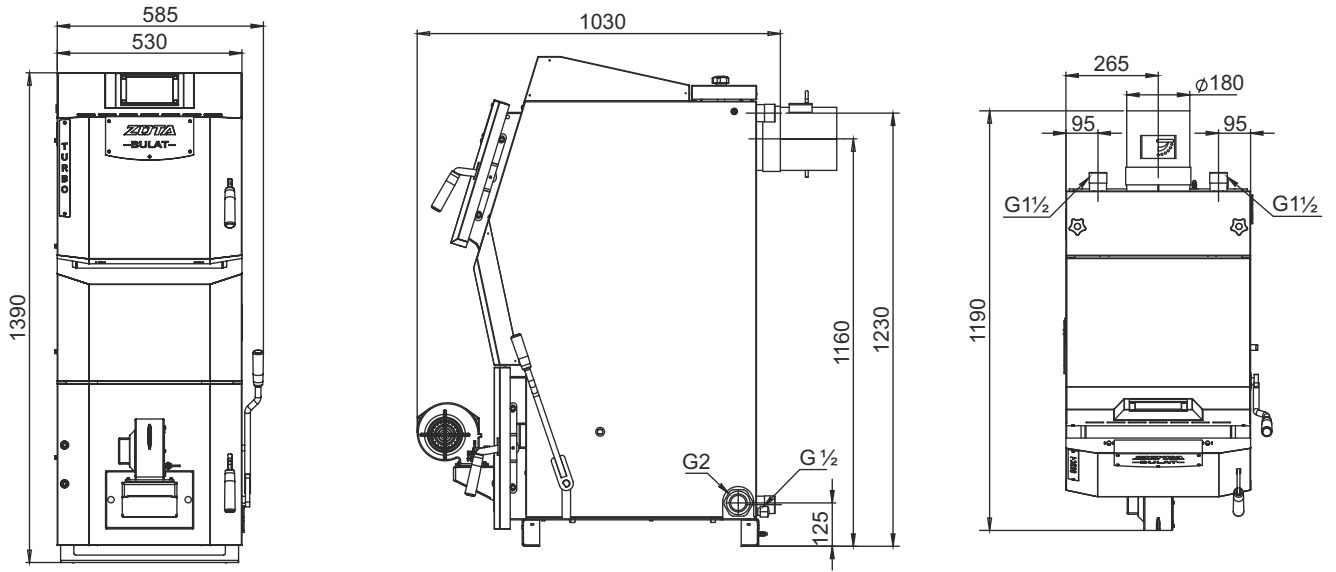

Монтажные размеры котлов Bulat Turbo

Bulat Turbo 20

Bulat Turbo 25

Bulat Turbo 30

Монтажные размеры котлов Bulat Turbo

Bulat Turbo 37

Bulat Turbo 47