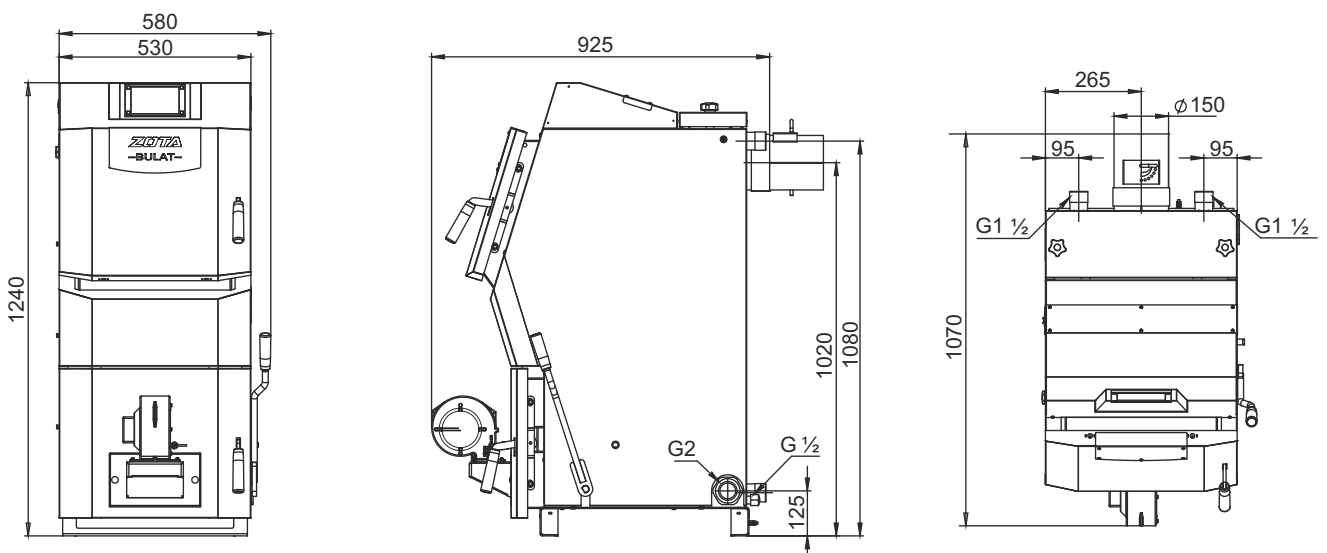

Монтажные размеры котлов Bulat Turbo

Bulat Turbo 20

Bulat Turbo 25

Bulat Turbo 30

Монтажные размеры котлов Bulat Turbo

Bulat Turbo 37

Bulat Turbo 47