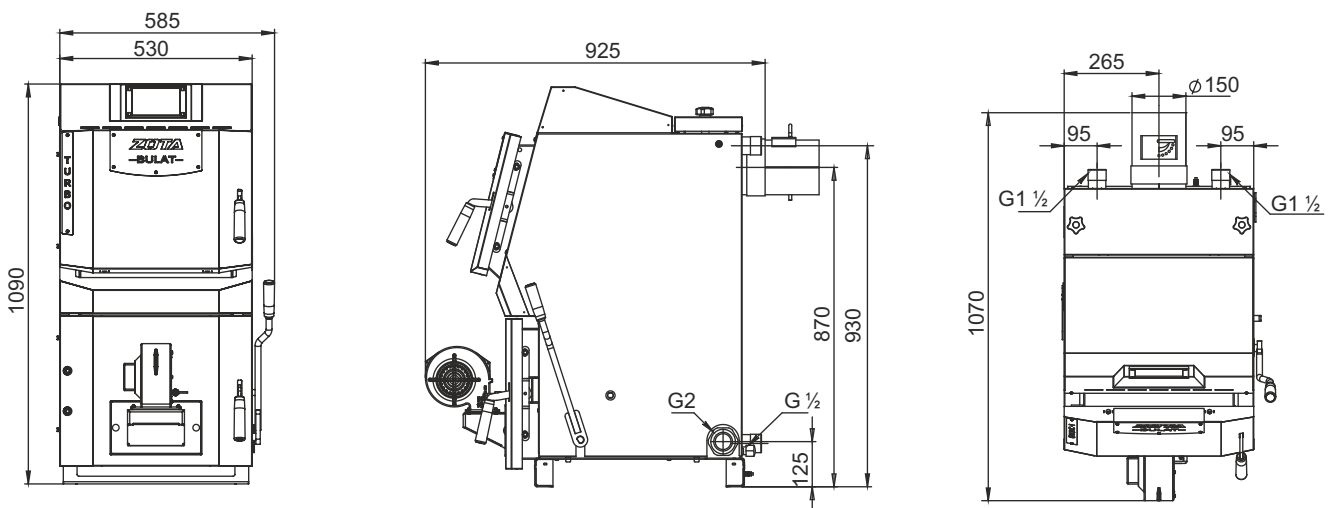

Монтажные размеры котлов Bulat Turbo

Bulat Turbo 20

Bulat Turbo 25

Bulat Turbo 30

Монтажные размеры котлов Bulat Turbo

Bulat Turbo 37

Bulat Turbo 47