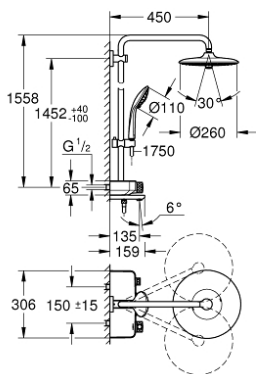

- включает в себя:
- горизонтальный поворотный душевой **кронштейн 450 мм**
- регулируемое верхнее крепление к стене для удобства монтажа в уже существующие отверстия
- SmartControl термостат для ванны внешнего монтажа
- выбор между:
  - Euphoria 260 Верхний душ (26 455)
  - 3 вида струй:
    - Rain, SmartRain, Jet
  - с шаровым шарниром
  - угол поворота  $\pm 15^\circ$
  - излив для ванны
  - Euphoria 110 Massage Ручной душ, белая душевая поверхность (27 221 001)
  - 3 вида струй:
    - Rain, SmartRain, Massage
  - регулируется по высоте с помощью скользящего элемента
  - душевой шланг 1750 мм (28 388 000)
  - **GROHE DreamSpray** превосходный поток воды
  - **GROHE StarLight** хромированная поверхность
  - **GROHE CoolTouch** Полностью исключается вероятность ожога о внешнюю поверхность смесителя
  - **GROHE TurboStat** встроенный термoeлемент
  - **GROHE EcoJoy** Технология совершенного потока при уменьшенном расходе воды
  - - GROHE SafeStop стопор безопасности при  $38^\circ\text{C}$
  - **GROHE SafeStop Plus** опционно ограничитель температуры на  $43^\circ\text{C}$ , включен
  - **SmartControl** нажать для вкл/выкл, повернуть для увеличения напора воды от режима EcoJoy до максимального напора воды
  - встроенная полочка GROHE EasyReach
  - с системой **SpeedClean** против известковых отложений
  - **Внутренний охлаждающий канал** для продолжительного срока службы
  - **Twistfree** против перекручивания шланга
  - Совместим с проточным водонагревателем **только** выше 18 кВт/ч, а также с накопительным водонагревателем (см. Техническую информацию)
  - минимальный расход воды 7л/мин
  - ...