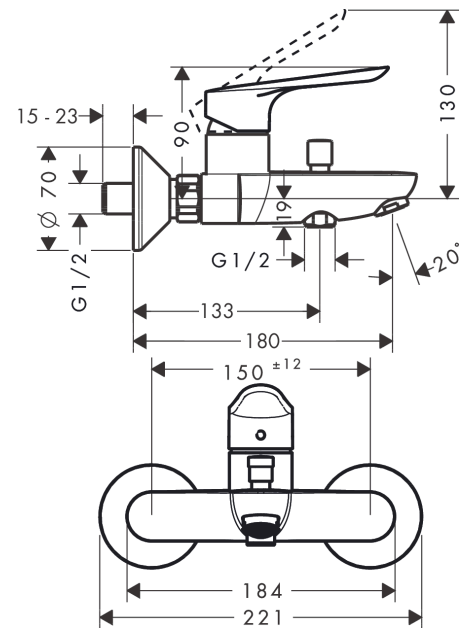

Logis E**Смеситель для ванны, однорычажный, ВМ**Поверхности : **хром** Артикульный номер: **71403000****Описание****Характеристики**

- выступ 194 мм
- вид соединения: S-образные эксцентрики
- межосевое подключение: 150 мм ± 12 мм
- тип струи смесителя: обычная струя
- расход воды изливом на ванны при 3 барах: 20 л/мин
- расход воды ручным душем при 3 барах: 17 л/мин
- керамический узел смешивания
- регулируемое ограничение температуры
- с переключателем вакуумного типа
- клапан обратного тока воды
- с шумопоглотителем
- подходит для проточных водонагревателей

Технология**Продукт****Чертеж**

Logis E

Смеситель для ванны, однорычажный, VM

Поверхности : **хром** Артикульный номер: **71403000**

График расхода воды