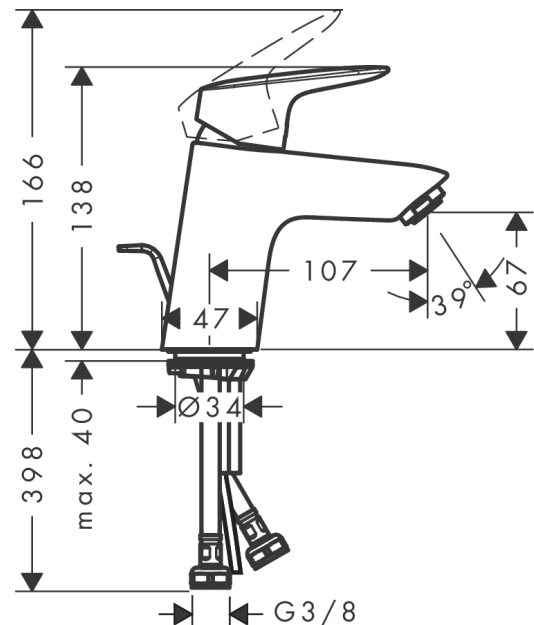

Logis

Смеситель для раковины 70, однорычажный, со сливным гарнитуром

Поверхности : хром Артикулный номер: 71070000

Описание

Характеристики

- состоит из: однорычажный смеситель для раковины, слив/перелив
- ComfortZone 70
- выступ 107 мм
- обычная струя
- расход воды при 3 барах: 5 л/мин
- керамический узел смешивания
- регулируемое ограничение температуры
- подходит для проточных водонагревателей
- донный клапан, 1¼"
- материал сливного набора: синтетический
- вид соединения: соединительные шланги G 3/8

Технология

Награды за дизайн

reddot award 2014
winner

Продукт

Чертеж

График расхода воды