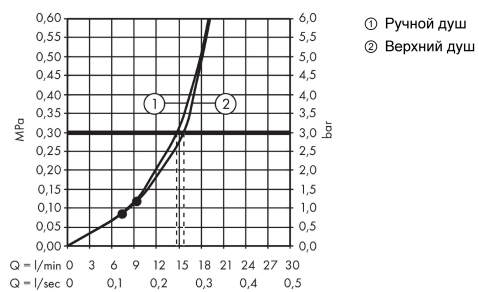

Crometta S

Showerpipe 240 1jet с термостатом

Поверхности : **хром** Артикульный номер: **27267000**

Описание

Характеристики

- состоит из: верхний душ, ручной душ, термостат для душа, штанга для душа, держатель для душа
- угол наклона может изменяться до 45°
- верхний душ Crometta S 240
- размер душевого диска: 240 мм
- регулируемый угол верхнего душа
- тип струи: Rain
- расход воды для струи Rain (при 3 бар): 16 л / мин
- полностью хромированный душевой диск
- длина держателя для душа: 350 мм
- термостат Ecostat 1001.1001 мм
- предохранительный ограничитель при 40°C
- регулируемый ограничитель температуры горячей воды
- пользовательское управление посредством вращения рукоятки
- вид монтажа: внешний монтаж
- величина соединения DN15
- соединительная резьба G 1/2
- межосевое подключение 150 мм ± 12 мм
- регулируемое по высоте крепление ручного душа

Технология

Награды за дизайн

Продукт

Чертеж

Crometta S

Showerpipe 240 1jet с термостатом

Поверхности : **хром** Артикульный номер: **27267000**

График расхода воды