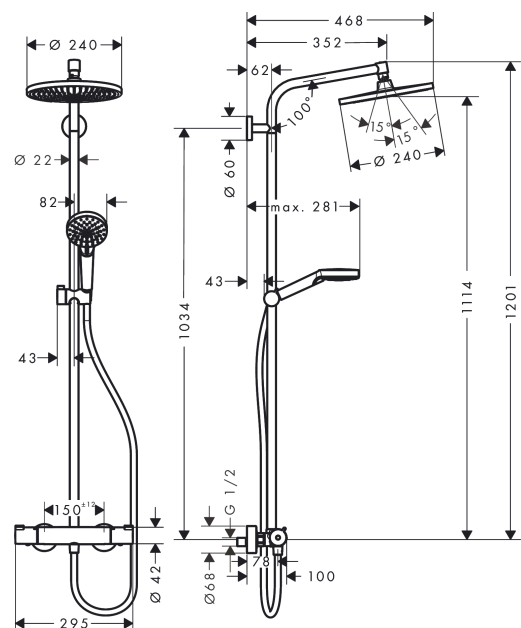

Crometta S

Showerpipe 240 1jet с термостатом

Поверхности : **хром** Артикульный номер: **27267000**

Описание

Характеристики

- состоит из: верхний душ, ручной душ, термостат для душа, штанга для душа, держатель для душа
- угол наклона может изменяться до 45°
- верхний душ Crometta S 240
- размер душевого диска: 240 мм
- регулируемый угол верхнего душа
- тип струи: Rain
- расход воды для струи Rain (при 3 бар): 16 л / мин
- полностью хромированный душевой диск
- длина держателя для душа: 350 мм
- термостат Ecostat 1001.1001 мм
- предохранительный ограничитель при 40°C
- регулируемый ограничитель температуры горячей воды
- пользовательское управление посредством вращения рукоятки
- вид монтажа: внешний монтаж
- величина соединения DN15
- соединительная резьба G 1/2
- межосевое подключение 150 мм ± 12 мм
- регулируемое по высоте крепление ручного душа

Технология

Награды за дизайн

Продукт

Чертеж

Crometta S

Showerpipe 240 1jet с термостатом

Поверхности : **хром** Артикульный номер: **27267000**

График расхода воды

Crometta S

Showerpipe 240 1jet с термостатом

Поверхности : хром Артикулный номер: 27267000

Пример монтажа