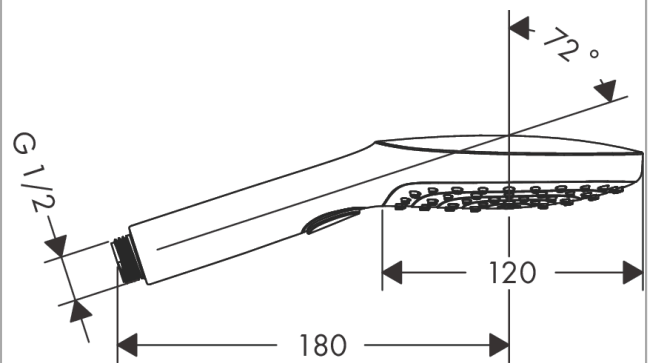

Raindance Select E Ручной душ 120 3jet

Поверхности : **хром**   Артикульный номер: **26520000**

Описание

Характеристики

- размер душевого диска: 120 мм
- удобное переключение типов струи с помощью кнопки Select
- тип струи: RainAir, Rain, Whirl
- максимальный расход воды при 3 бар: 15 л/мин
- с внутренней подачей воды
- промывающийся грязеулавливающий фильтр
- соединительная резьба G 1/2
- подходит для проточных водонагревателей

Технология

Награды за дизайн

Продукт

Чертеж

График расхода воды

Расход измерен практически с помощью соответствующей арматуры (термостат/смеситель/скрытый клапан).