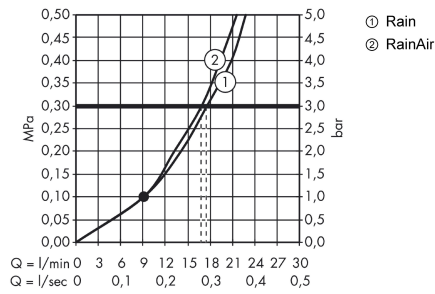

Raindance Select S

Верхний душ 240 2jet с держателем

Поверхности : **белый / хром** Артикульный номер: **26466400**

График расхода воды

Расход измерен практически с помощью соответствующей арматуры (термостат/смеситель/скрытый клапан).