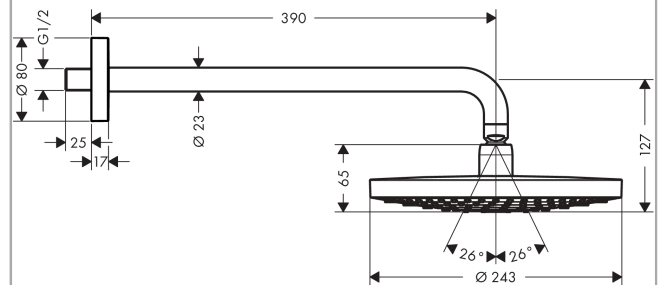

**Raindance Select S****Верхний душ 240 2jet с держателем**Поверхности : **белый / хром** Артикульный номер: **26466400****Описание****Характеристики**

- состоит из: верхний душ, держатель верхнего душа
- тип струи: RainAir, Rain
- размер душевого диска: 240 мм
- длина держателя для душа: 390 мм
- шарнирное соединение: регулируемый угол верхнего душа
- расход воды для струи Rain (при 3 бар): 17 л/мин
- расход воды для струи RainAir (при 3 бар): 17 л/мин
- при помощи кнопки Select на верхнем душе
- поверхность душевого диска: хром или белый
- материал душевого диска: металл
- съемный душевой диск для очистки
- монтаж: стена
- соединительная резьба G ½

**Технология****Награды за дизайн**reddot award 2014  
winner**Продукт****Чертеж**

**Raindance Select S**

**Верхний душ 240 2jet с держателем**

Поверхности : **белый / хром** Артикульный номер: **26466400**

**График расхода воды**

Расход измерен практически с помощью соответствующей арматуры (термостат/смеситель/скрытый клапан).

**Raindance Select S****Верхний душ 240 2jet с держателем**Поверхности : **белый / хром**    Артикульный номер: **26466400****Пример монтажа**