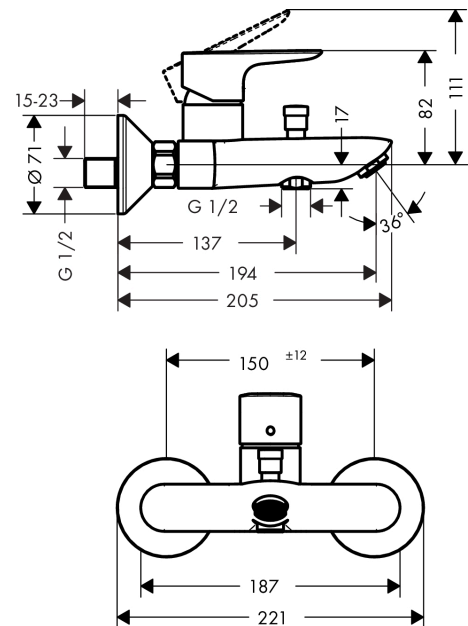

Talis E

Смеситель для ванны, однорычажный, ВМ

Поверхности : матовый белый Артикулный номер: 71740700

Описание

Характеристики

- выступ 194 мм
- вид соединения: S-образные эксцентрики
- межосевое подключение: 150 мм ± 12 мм
- тип струи смесителя: обычная струя
- расход воды изливом на ванны при 3 барах: 19 л/мин
- расход воды ручным душем при 3 барах: 17 л/мин
- керамический узел смешивания
- регулируемое ограничение температуры
- с переключателем вакуумного типа
- с шумопоглотителем
- подходит для проточных водонагревателей

Технология

Продукт

Чертеж

График расхода воды