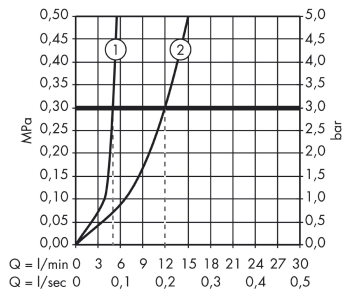

Технология**Продукт****Чертеж**

Logis

Смеситель для раковины, однорычажный, настенный, излив 195 см, СМ

Поверхности : **хром** Артикульный номер: **71220000**

График расхода воды

Logis

Смеситель для раковины, однорычажный, настенный, излив 195 см, СМ