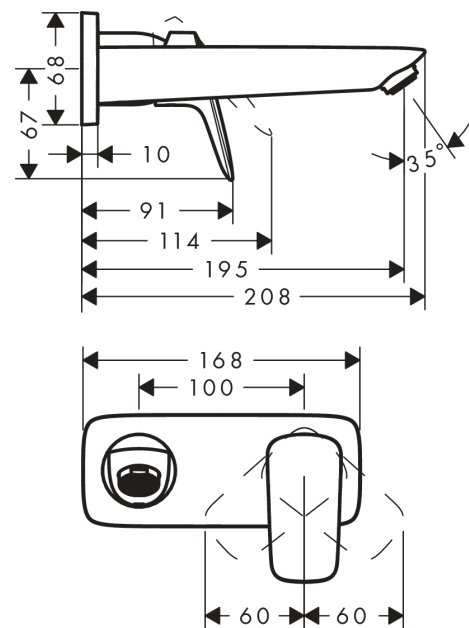

Logis**Смеситель для раковины, однорычажный, настенный, излив 195 см, СМ**Поверхности : **хром** Артикульный номер: **71220000****Описание****Характеристики**

- состоит из: смеситель для раковины, однорычажный, скрытого монтажа, настенный, слив/перелив
- выступ 195 мм
- обычная струя
- расход воды при 3 барах: 5 л/мин
- керамический узел смешивания
- регулируемое ограничение температуры
- подходит для проточных водонагревателей
- сливной набор без опции перекрытия стока
- материал сливного набора: металл
- вид соединения: скрытая часть
- с возможностью размещения рукоятки справа или слева

Технология**Продукт****Чертеж**

Logis

Смеситель для раковины, однорычажный, настенный, излив 195 см, СМ

Поверхности : **хром** Артикульный номер: **71220000**

График расхода воды

Logis

Смеситель для раковины, однорычажный, настенный, излив 195 см, СМ

Поверхности : хром Артикульный номер: 71220000

Пример монтажа