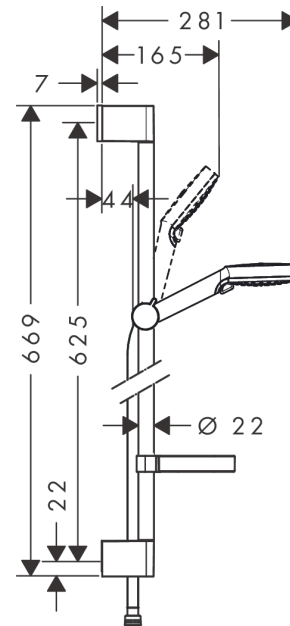

**Crometta****Душевой набор Vario со штангой 65 см и мыльницей**Поверхности : **белый / хром** Артикульный номер: **26553400****Описание****Характеристики**

- состоит из: ручной душ, душевая штанга, шланг для душа, ползунок, мыльница
- размер душевого диска: 100 мм
- тип струи: Rain, IntenseRain
- переключение типов струи с помощью вращающегося душевого диска
- со стороны душа упорный подшипник, предотвращающий перекручивание душевого шланга
- угол наклона может изменяться до 45°
- максимальный расход воды при 3 бар: 14 л/мин
- диаметр штанги 22 мм
- хромированные настенные крепления из пластика

**Технология****Продукт****Чертеж**

**Crometta**

**Душевой набор Vario со штангой 65 см и мыльницей**

Поверхности : **белый / хром** Артикульный номер: **26553400**

**График расхода воды**

Расход измерен практически с помощью соответствующей арматуры (термостат/смеситель/скрытый клапан).

**Crometta**

**Душевой набор Vario со штангой 65 см и мыльницей**

Поверхности : **белый / хром**    Артикульный номер: **26553400**

**Пример монтажа**