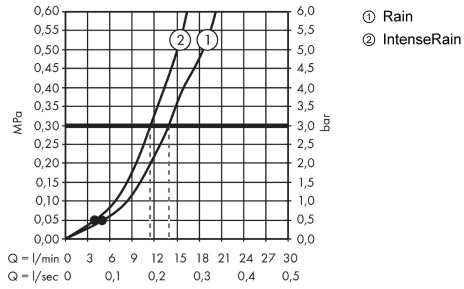

**Crometta****Душевой набор Vario со штангой 65 см и мыльницей**Поверхности : **белый / хром** Артикульный номер: **26553400****Описание****Характеристики**

- состоит из: ручной душ, душевая штанга, шланг для душа, ползунок, мыльница
- размер душевого диска: 100 мм
- тип струи: Rain, IntenseRain
- переключение типов струи с помощью вращающегося душевого диска
- со стороны душа упорный подшипник, предотвращающий перекручивание душевого шланга
- угол наклона может изменяться до 45°
- максимальный расход воды при 3 бар: 14 л/мин
- диаметр штанги 22 мм
- хромированные настенные крепления из пластика

**Технология****Продукт****Чертеж**

**Crometta**

**Душевой набор Vario со штангой 65 см и мыльницей**

Поверхности : **белый / хром** Артикульный номер: **26553400**

**График расхода воды**

Расход измерен практически с помощью соответствующей арматуры (термостат/смеситель/скрытый клапан).