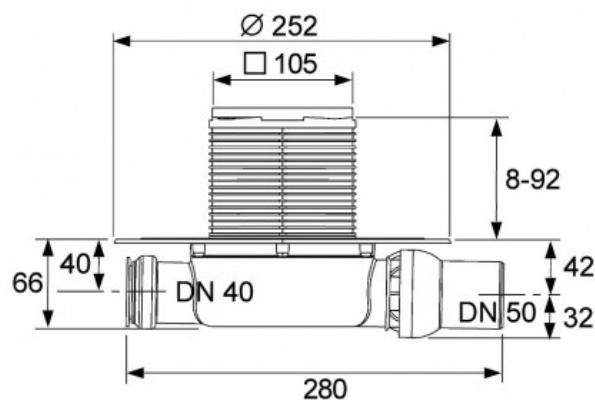

TECEdrainpoint S110, трап низкий горизонтальный (арт. 3601100)

Характеристики

Комплектация

- сифон пластиковый (PP) с горизонтальным поворотным отводом DN 50 и горизонтальным прямым входом DN 40 с заглушкой;
- гидрозатвор;
- декоративная решетка из полированной нержавеющей стали 100 × 100 мм с монтажным элементом и уплотнительным резиновым кольцом;
- защитная монтажная заглушка;
- инструкция по установке.